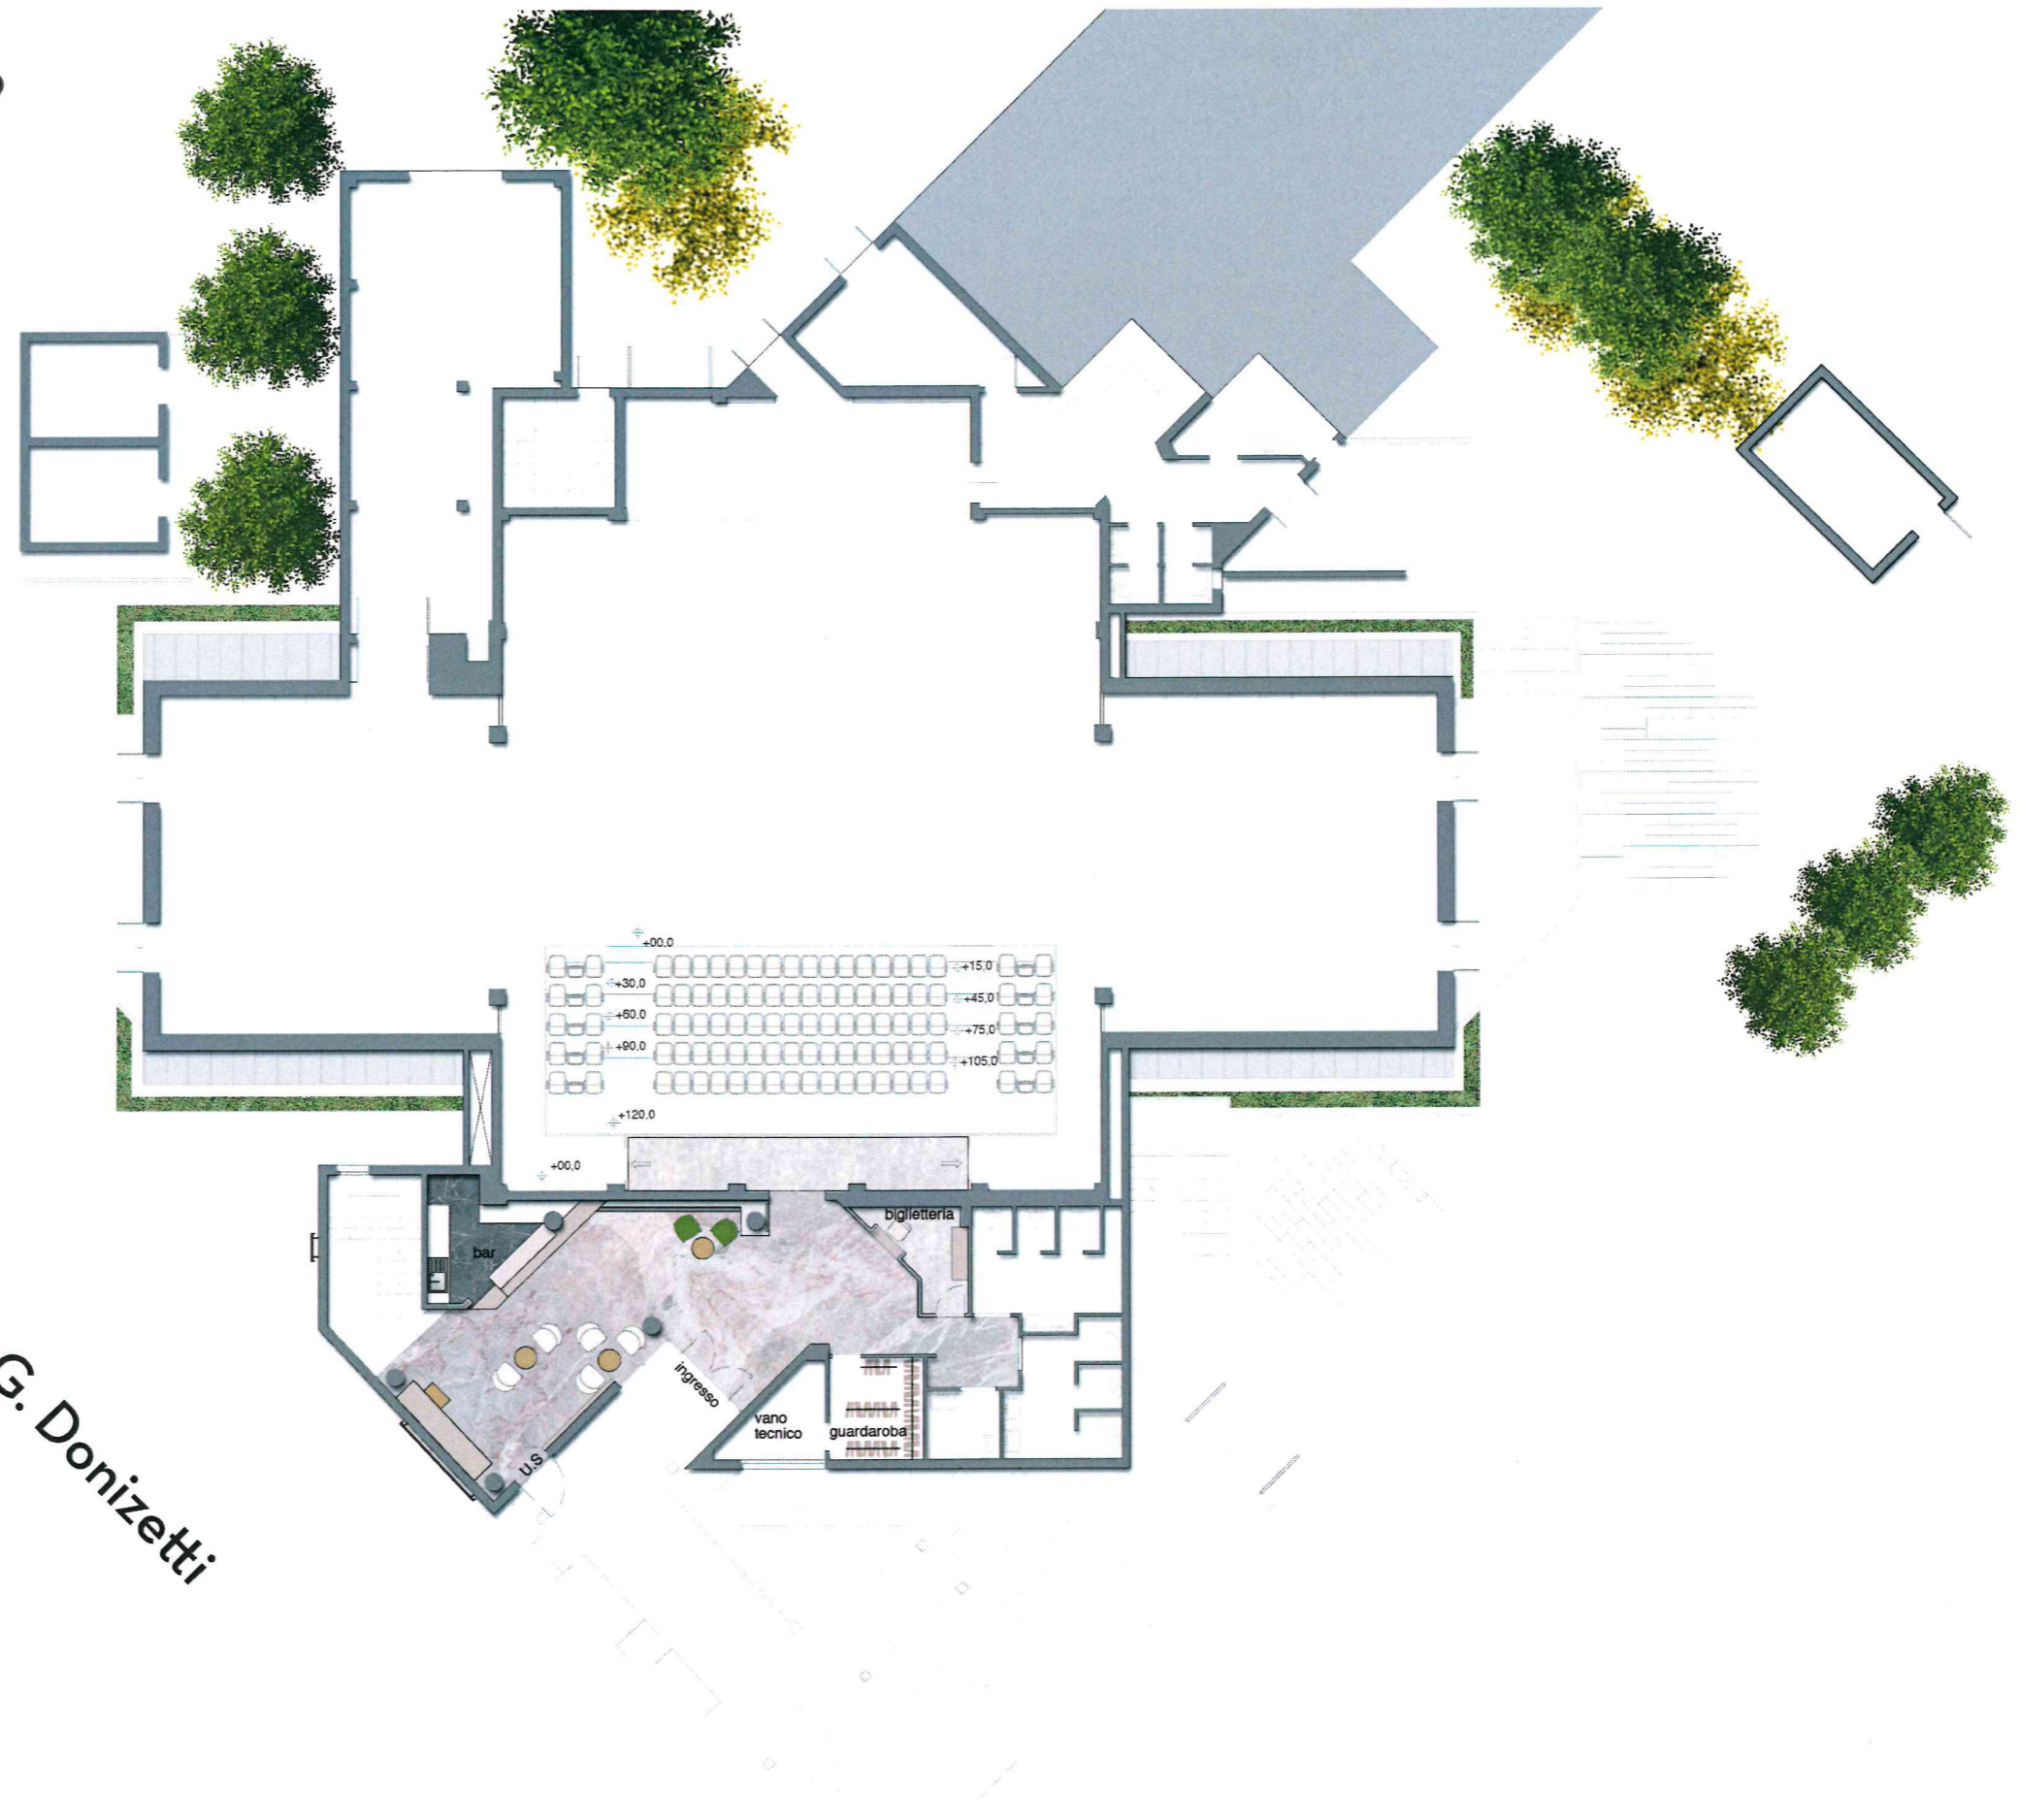

Via R. Leoncavallo

via G. Donizetti

Mauro Magrini
Via G. Donizetti 79 - 50126 Firenze
Tel. Fax 055 680422
P. Iva 04206730485

pianta piano terra 1:200