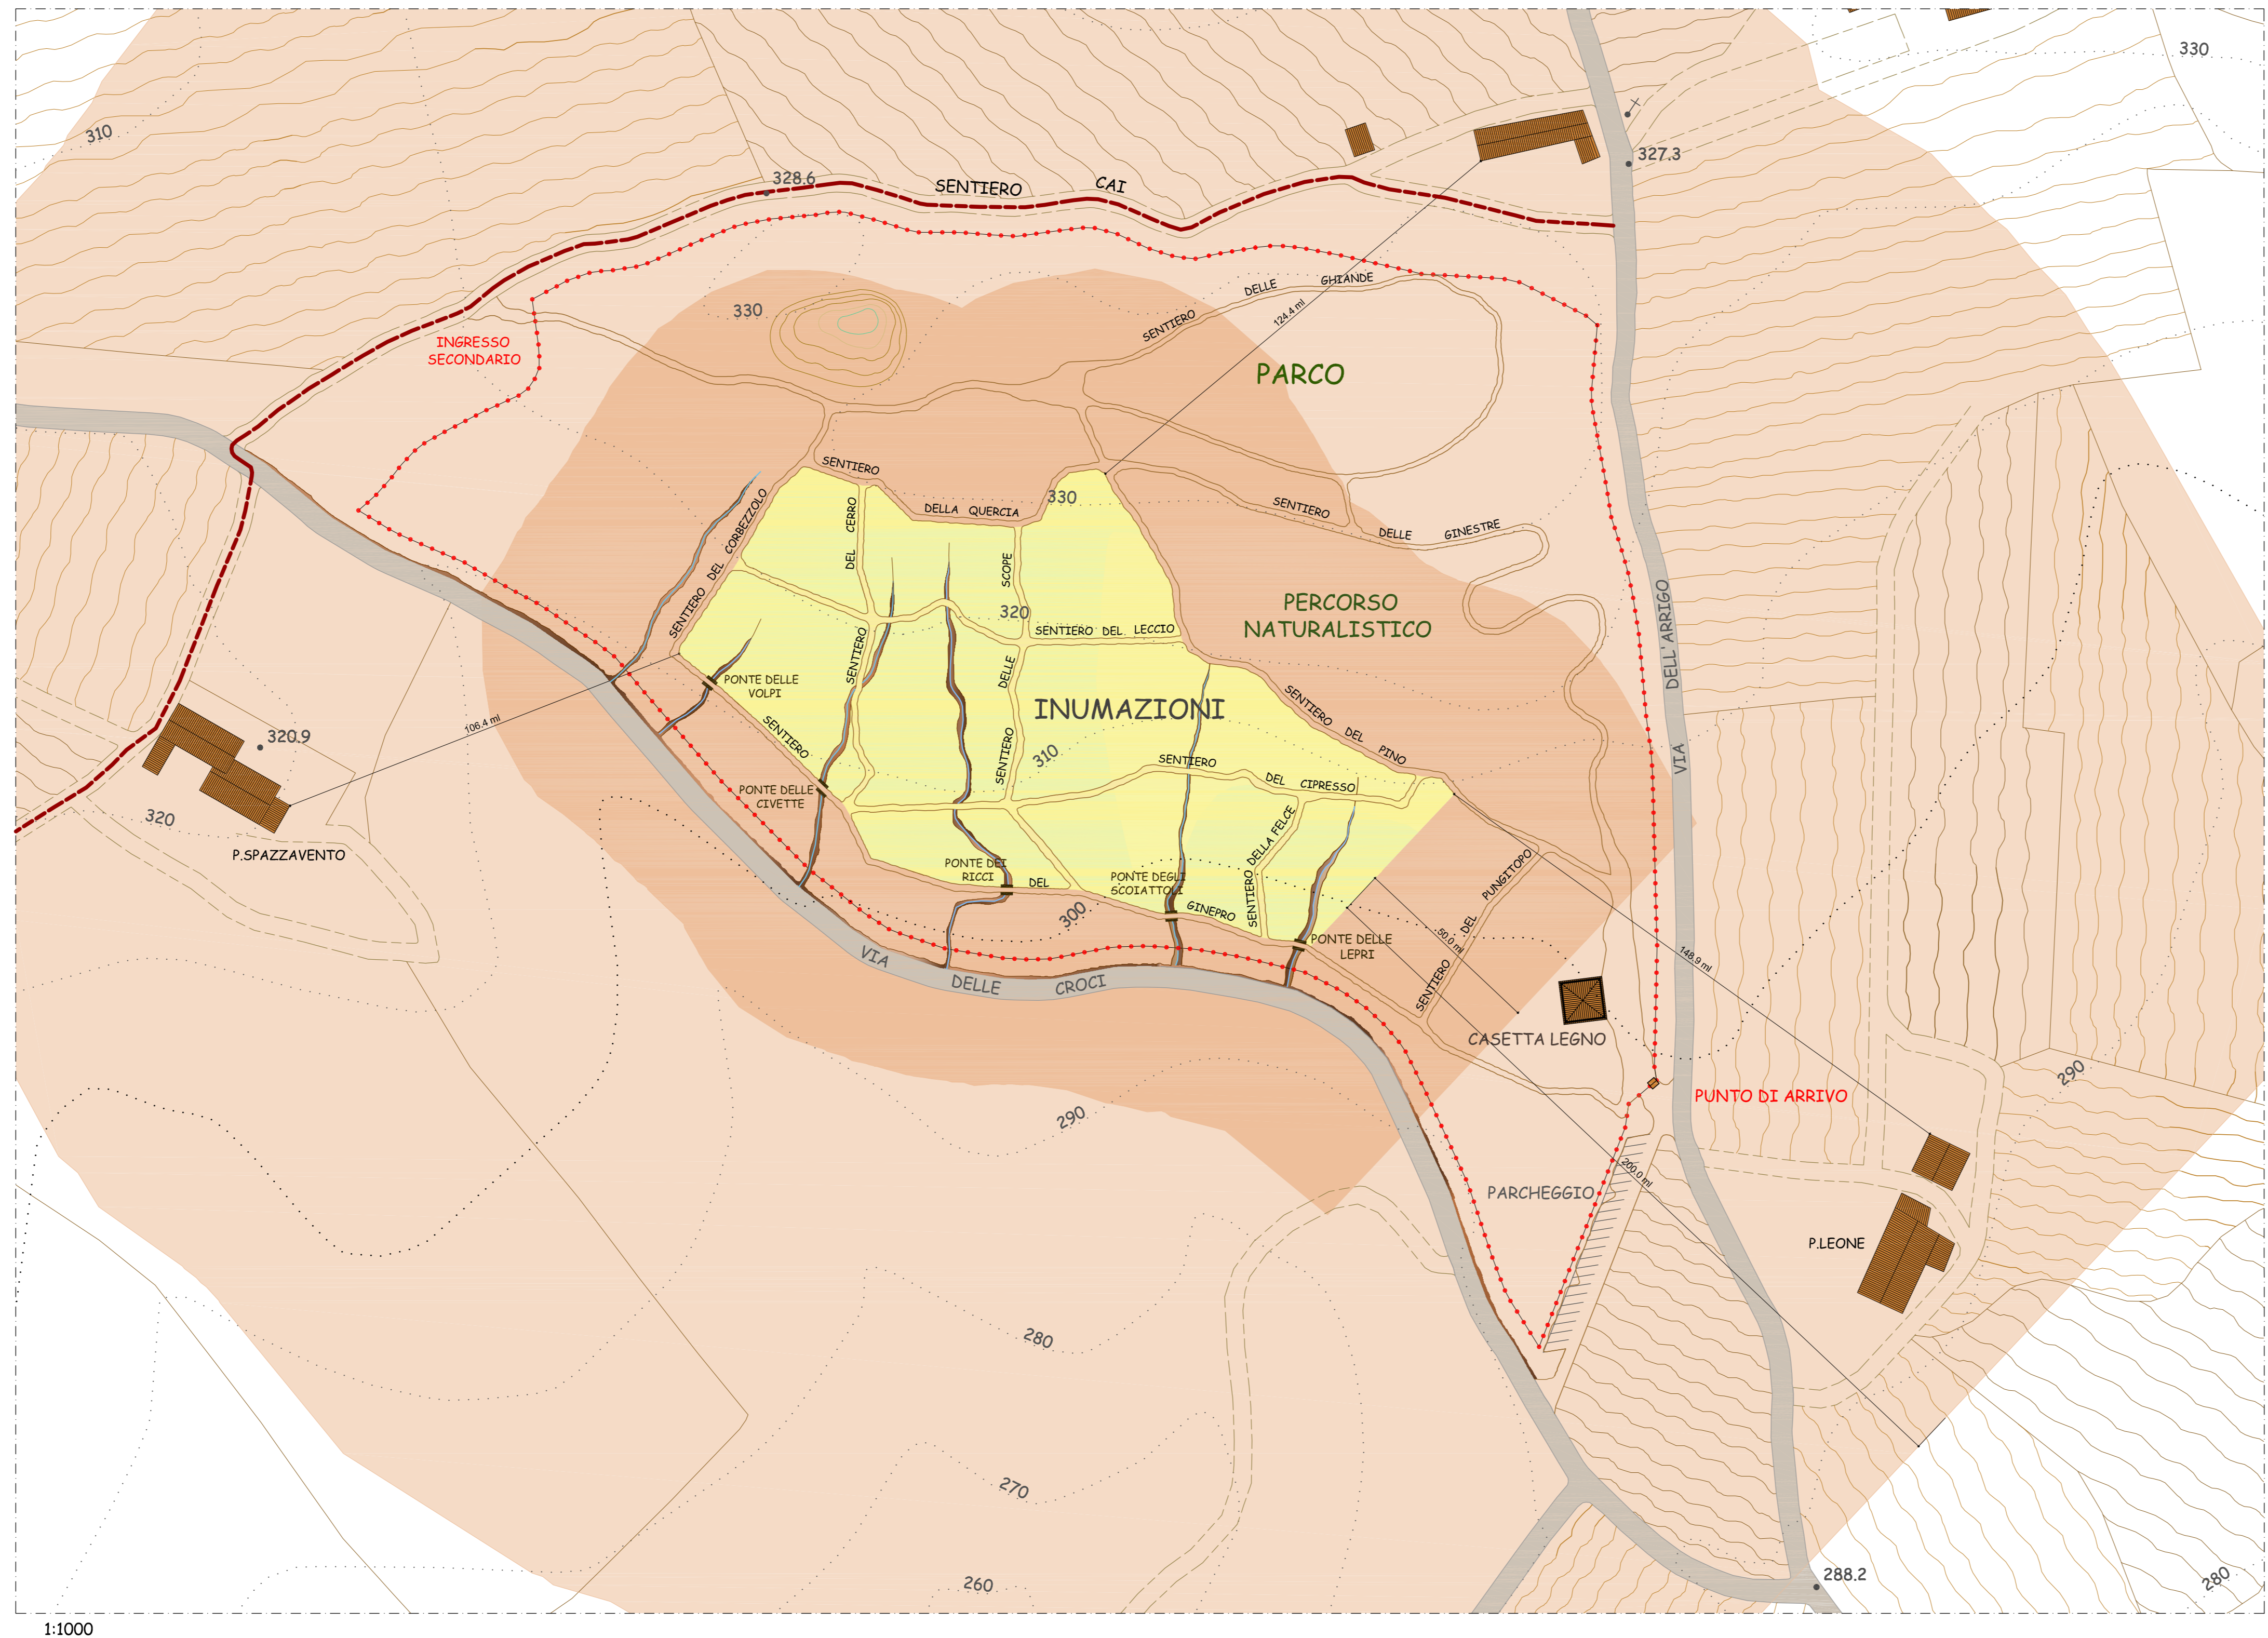

LEGENDA

- INUMAZIONI** Area prevalentemente destinata alle inumazioni
- Fascia di rispetto di 50 ml dalla zona di inumazione
- Fascia di rispetto di 200 ml dalla zona di inumazione

COMUNE DI SCANDICCI
Provincia di Firenze
CIMITERO ANIMALI D'AFFEZIONE
parco di valorizzazione ambientale

elaborato **5**

scala 1:1000 - 1:2000
FASCIA DI RISPETTO ZONA
INUMAZIONI

vers. 2 marzo 2014
Localizzazione:
Via delle Croci - Via dell'Arrigo
Scandicci
NCT foglio 46, particella 141
Comitenti:
IL PARCO DI SPAZZAVENTO SRL
VIVOLI ARNALDO
Progetto:
Studio Architettura DUILIO SENESI

1:1000

1:2000 - FASCE DI RISPETTO SU MAPPA CATASTALE