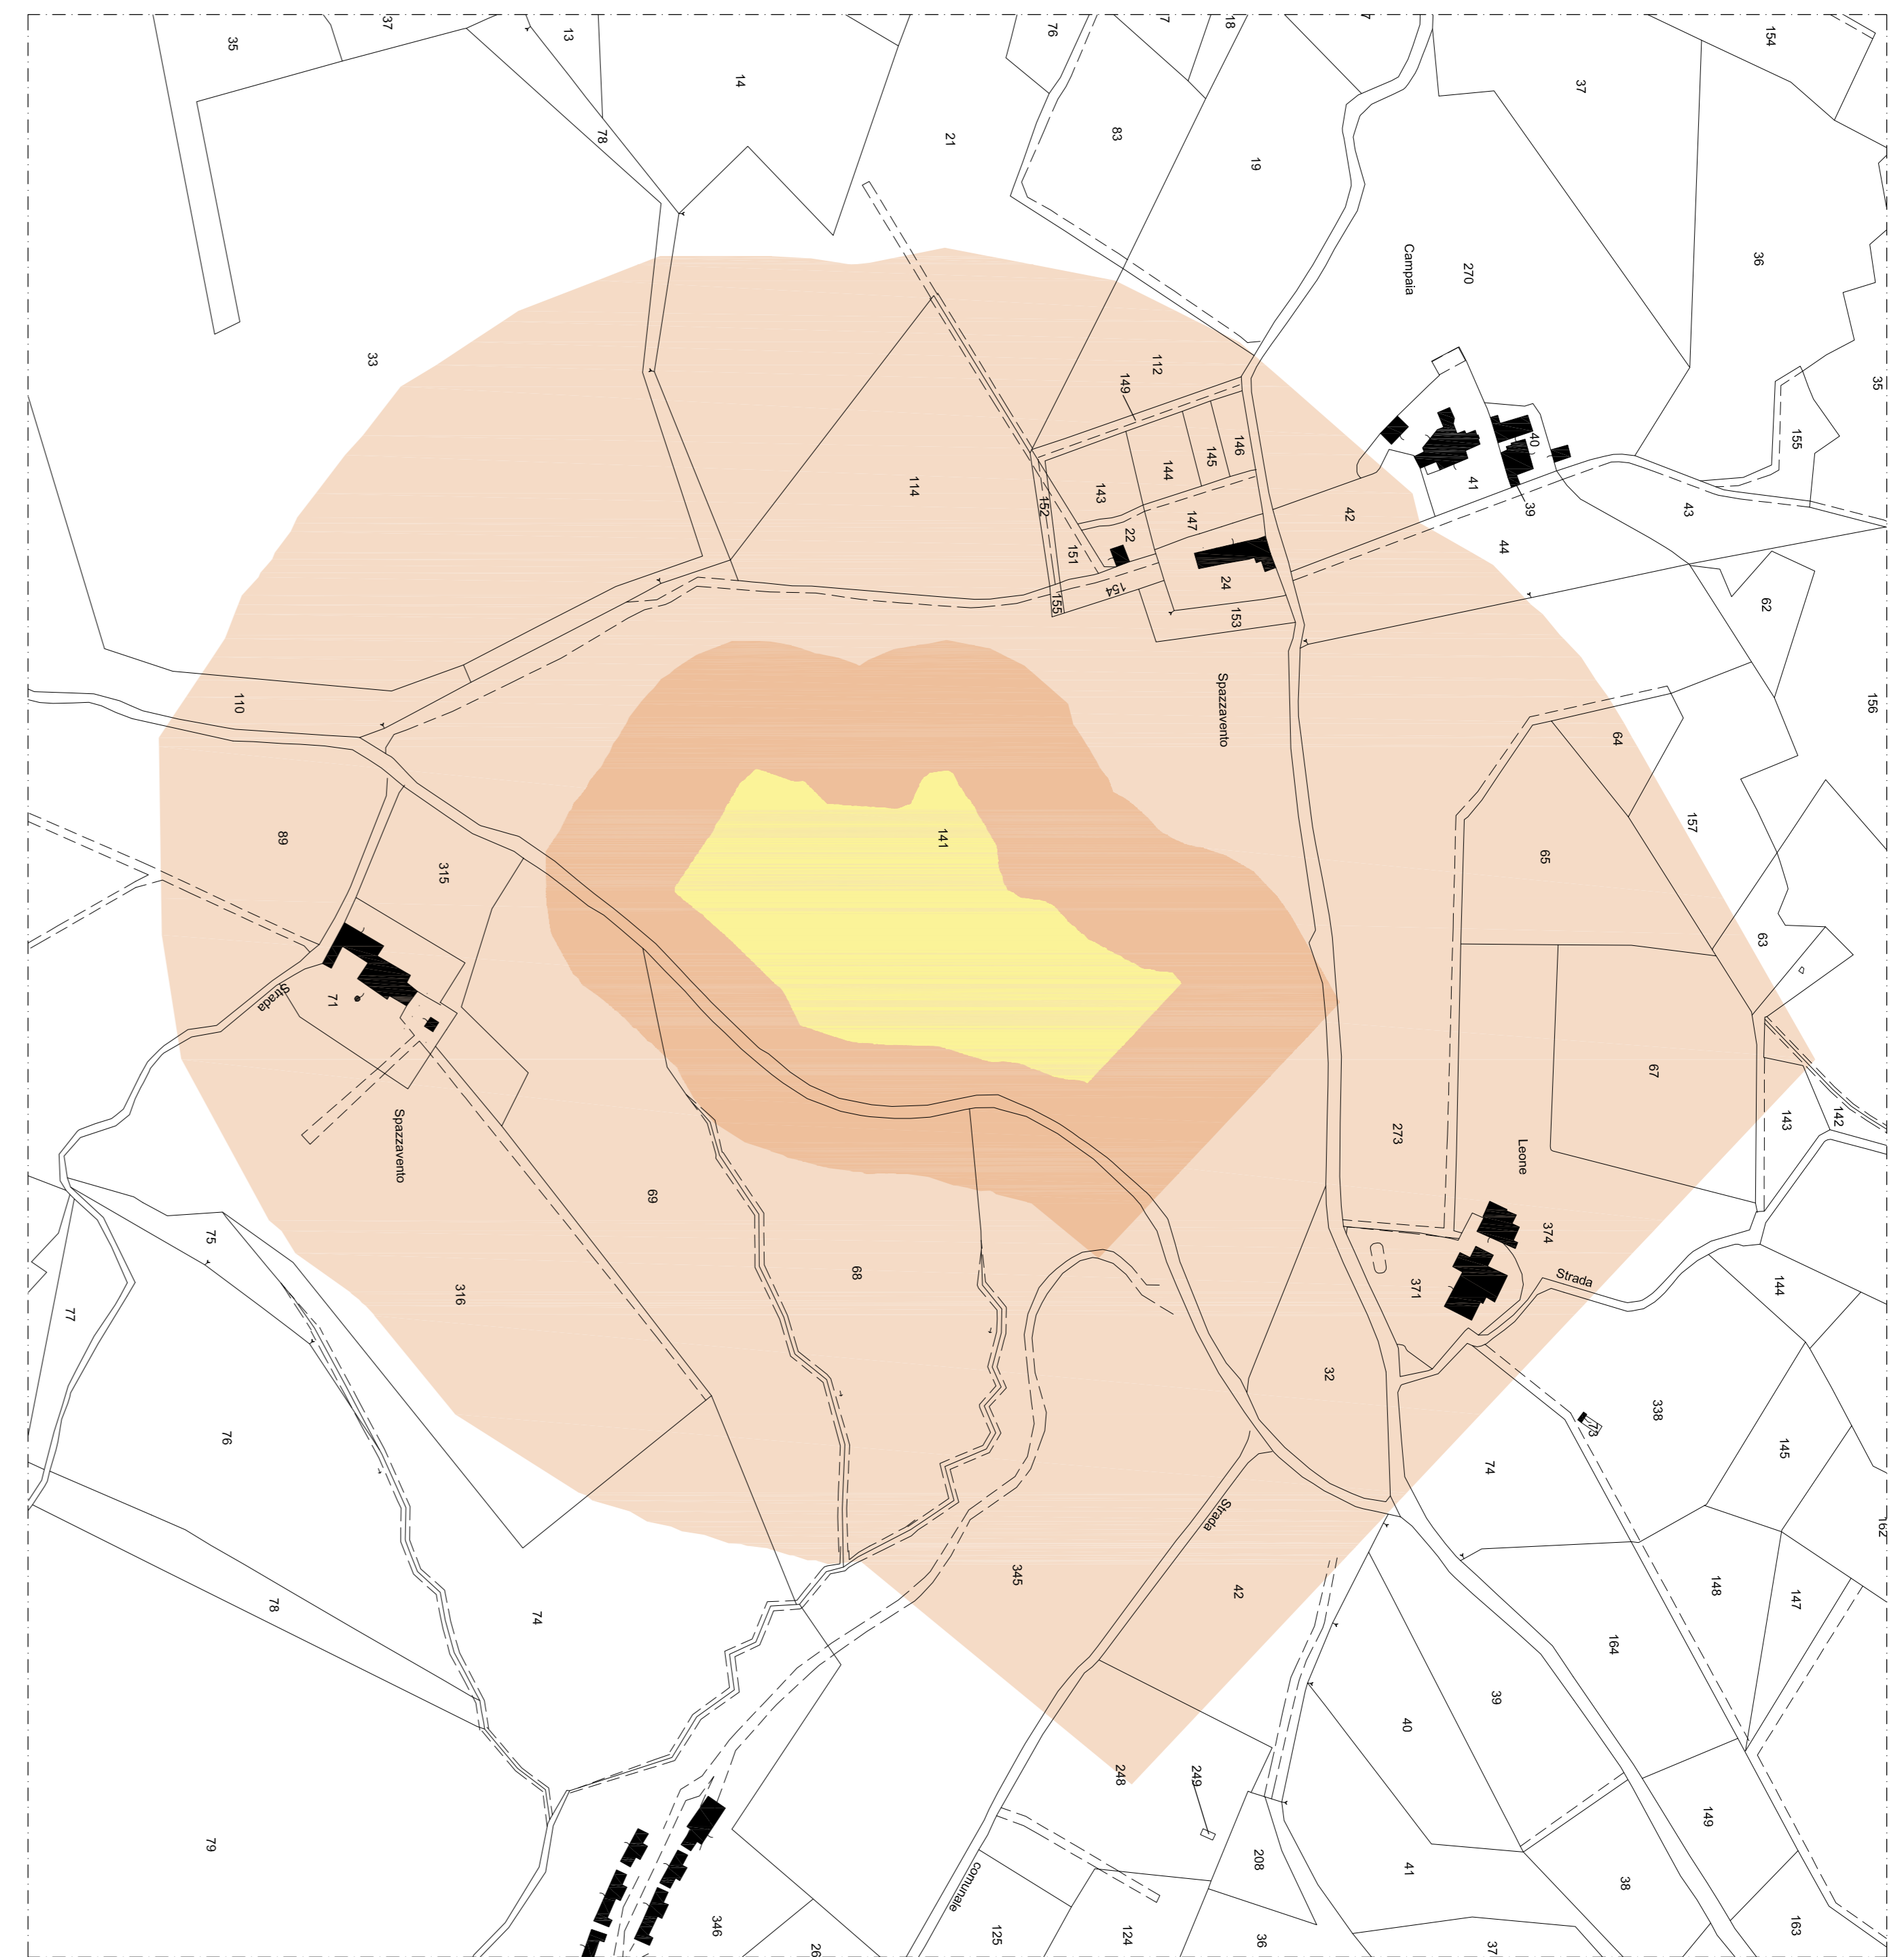

LEGENDA

- INUMAZIONI** Area prevalentemente destinata alle inumazioni
- Fascia di rispetto di 50 ml dalla zona di inumazione
- Fascia di rispetto di 200 ml dalla zona di inumazione

COMUNE DI SCANDICCI
Provincia di Firenze
CIMITERO ANIMALI D'AFFEZIONE
parco di valorizzazione ambientale

elaborato **5**

scala 1:1000 - 1:2000
FASCIA DI RISPETTO ZONA
INUMAZIONI

vers. 2 marzo 2014
Localizzazione:
Via delle Croci - Via dell'Arrigo
Scandicci
NCT foglio 46, particella 141
Comitenti:
IL PARCO DI SPAZZAVENTO SRL
VIVOLI ARNALDO
Progetto:
Studio Architettura DUILIO SENESI

1:1000

1:2000 - FASCE DI RISPETTO SU MAPPA CATASTALE