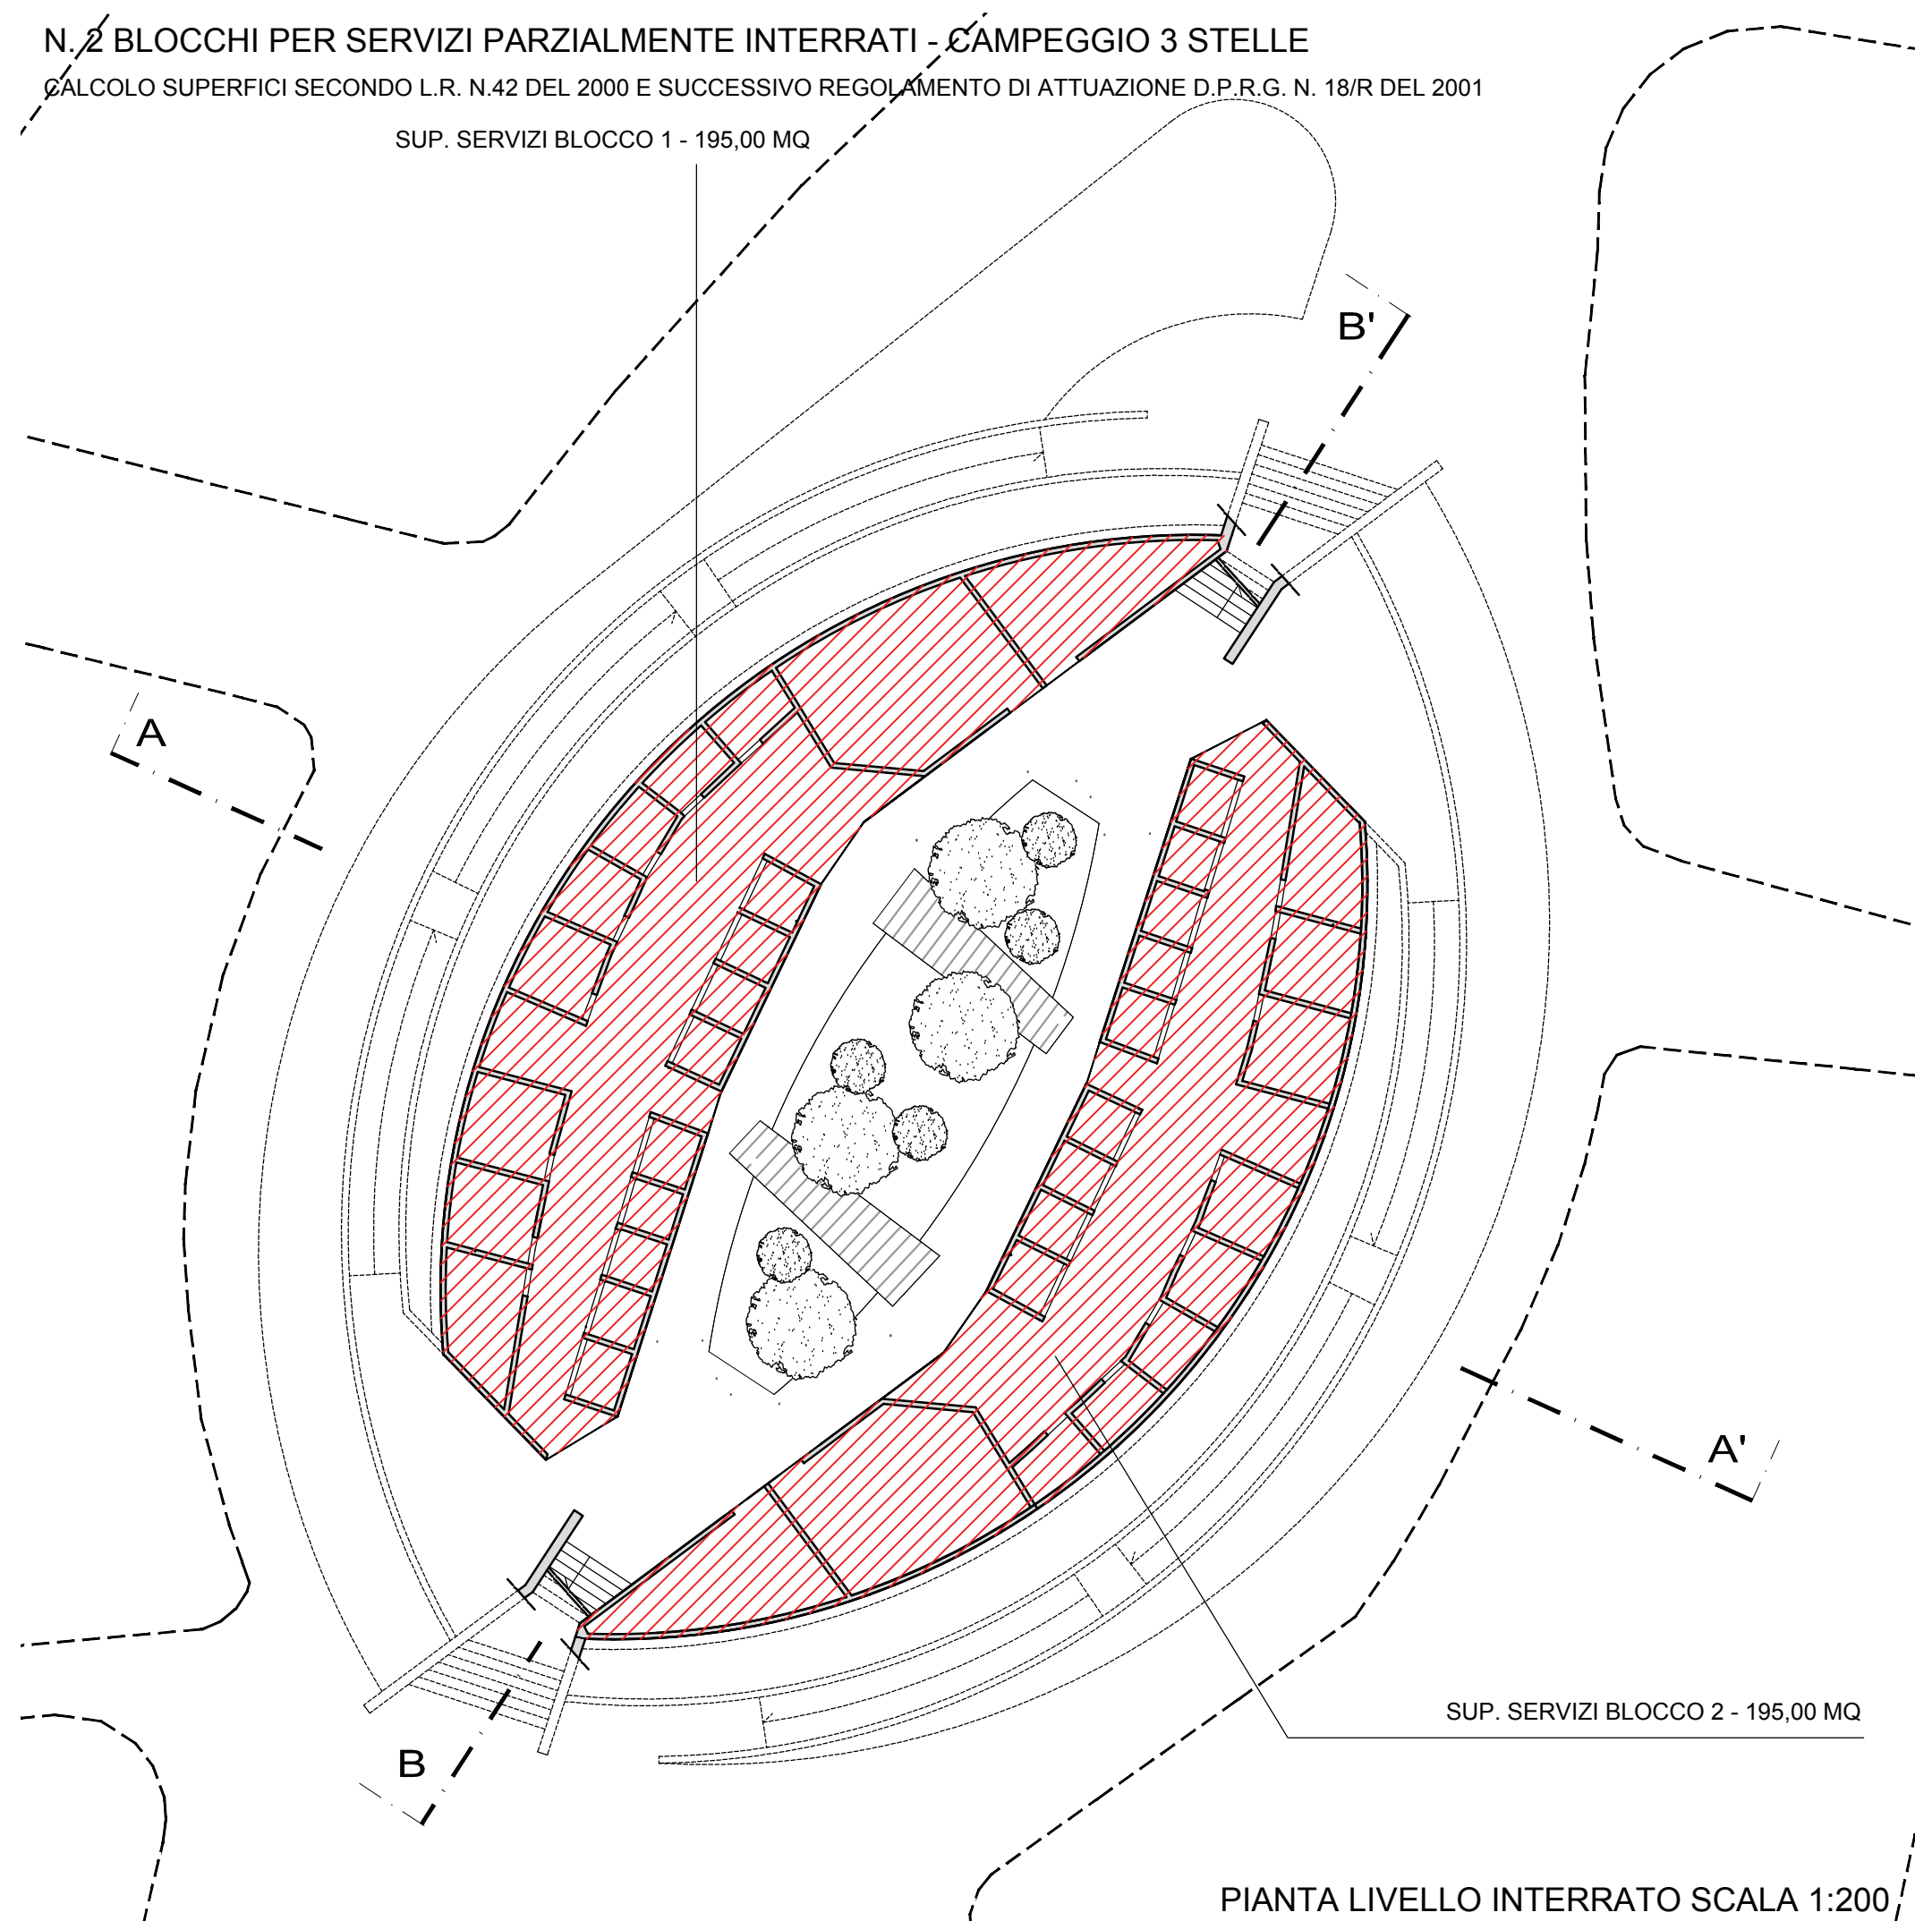

Comune di Scandicci
(Provincia di Firenze)

**NUOVO VILLAGGIO TURISTICO
CAMPING "LE QUERCE"**
Piano Urbanistico Attuativo

Loc. Le Querce, Strada
Comunale di Triozzi

Proponente: Sig. LEOPOLDO FRANCESCHI
Via di Vingone, 9
Scandicci (FI)
C.F. FRNLLD58H20D612C

Progettista: Arch. MARCO GIGLIOLI
P.zza Ulivelli, 19
Castelfiorentino (FI)

Piano Urbanistico Attuativo
Giugno 2011

**PROGETTO
FABBRICATI SERVIZI**
- piante 1:200
- sezione 1:200

11

PIANTA LIVELLO INTERRATO SCALA 1:200

SEZIONE A-A' - RAPPORTO DI SCALA 1:200

SEZIONE A-A' - RAPPORTO DI SCALA 1:200

PIANTA LIVELLO TERRENO SCALA 1:200

PIANTA LIVELLO INTERRATO SCALA 1:200