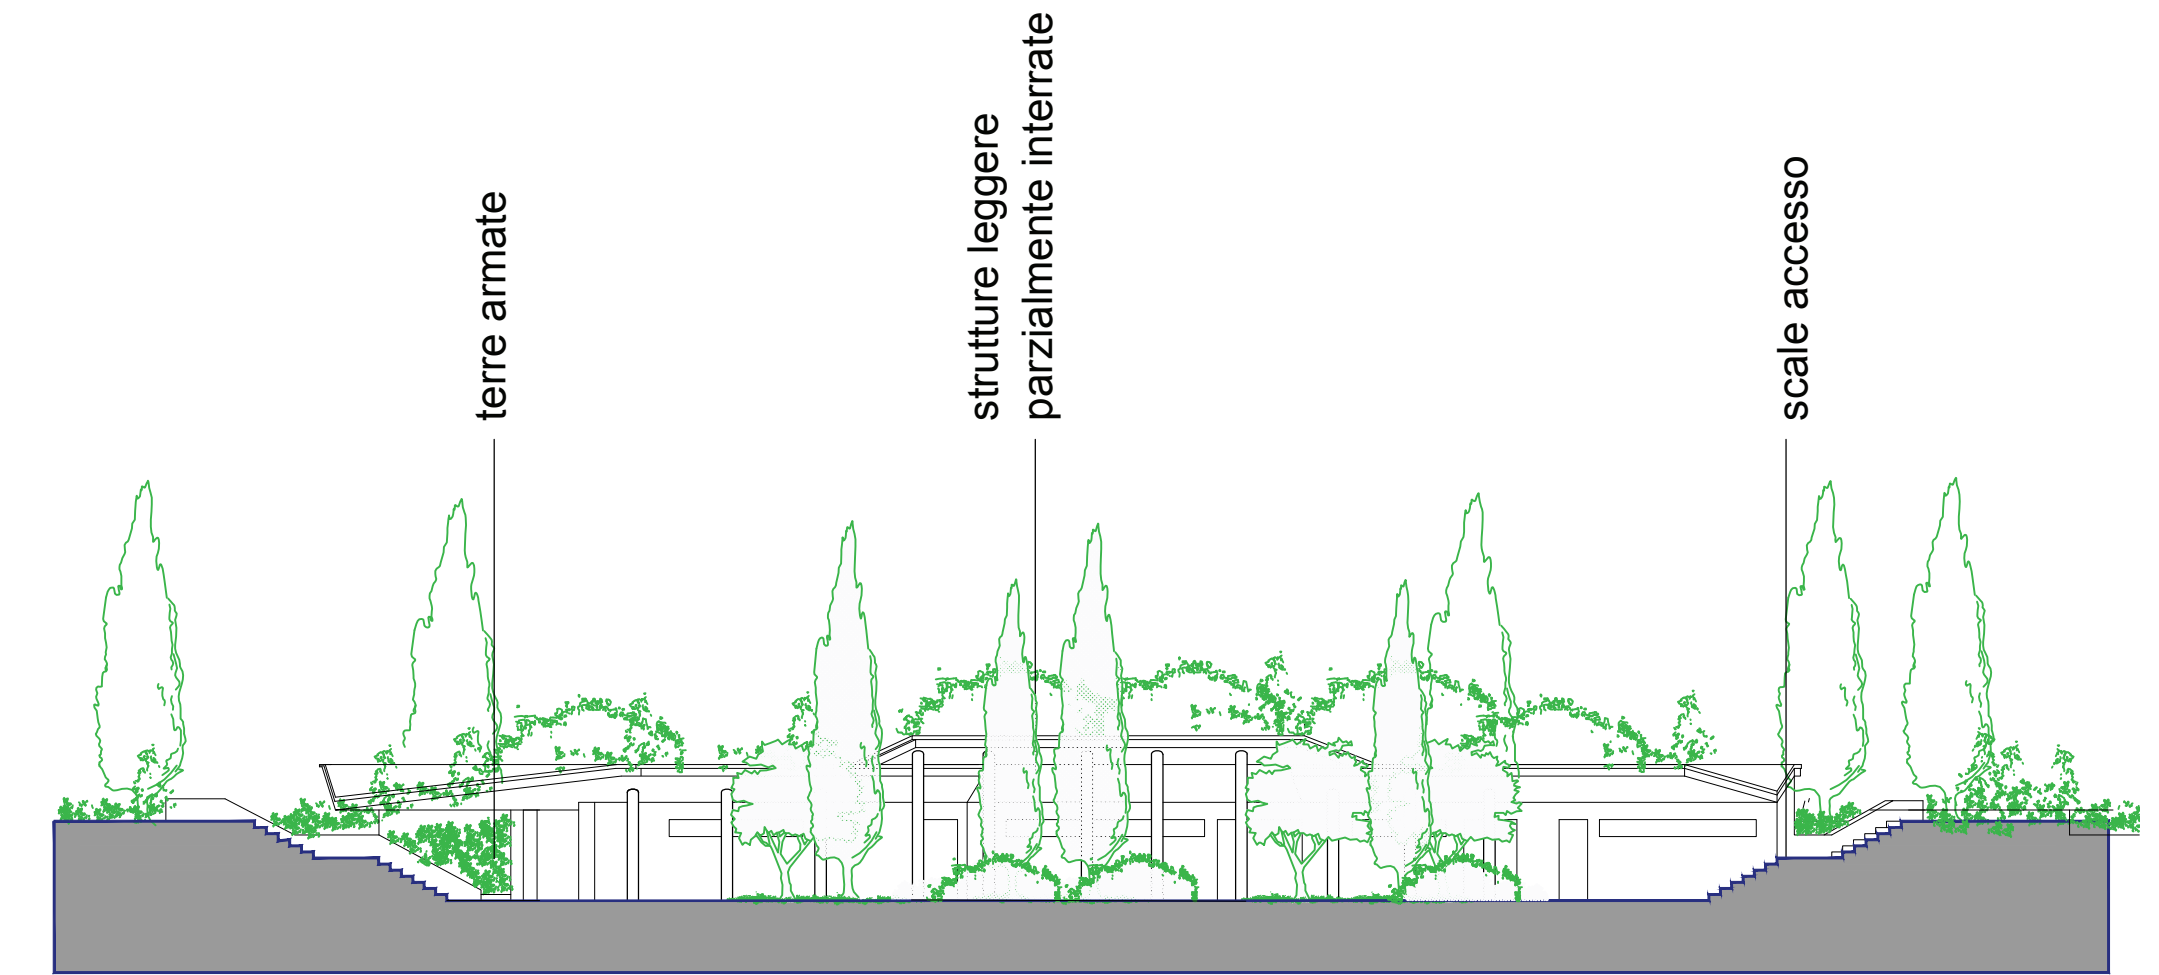

Comune di Scandicci
(Provincia di Firenze)

**NUOVO VILLAGGIO TURISTICO
CAMPING "LE QUERCE"**
Piano Urbanistico Attuativo

Loc. Le Querce, Strada
Comunale di Triozzi

Proponente: Sig. LEOPOLDO FRANCESCHI
Via di Vingone, 9
Scandicci (FI)
C.F. FRNLLD58H20D612C

Progettista: Arch. MARCO GIGLIOLI
P.zza Ulivelli, 19
Castelfiorentino (FI)

Piano Urbanistico Attuativo
Giugno 2011

**PROGETTO
FABBRICATI SERVIZI**
- piante 1:200
- sezione 1:200

11

PIANTA LIVELLO INTERRATO SCALA 1:200

SEZIONE A-A' - RAPPORTO DI SCALA 1:200

SEZIONE A-A' - RAPPORTO DI SCALA 1:200

PIANTA LIVELLO TERRENO SCALA 1:200

PIANTA LIVELLO INTERRATO SCALA 1:200