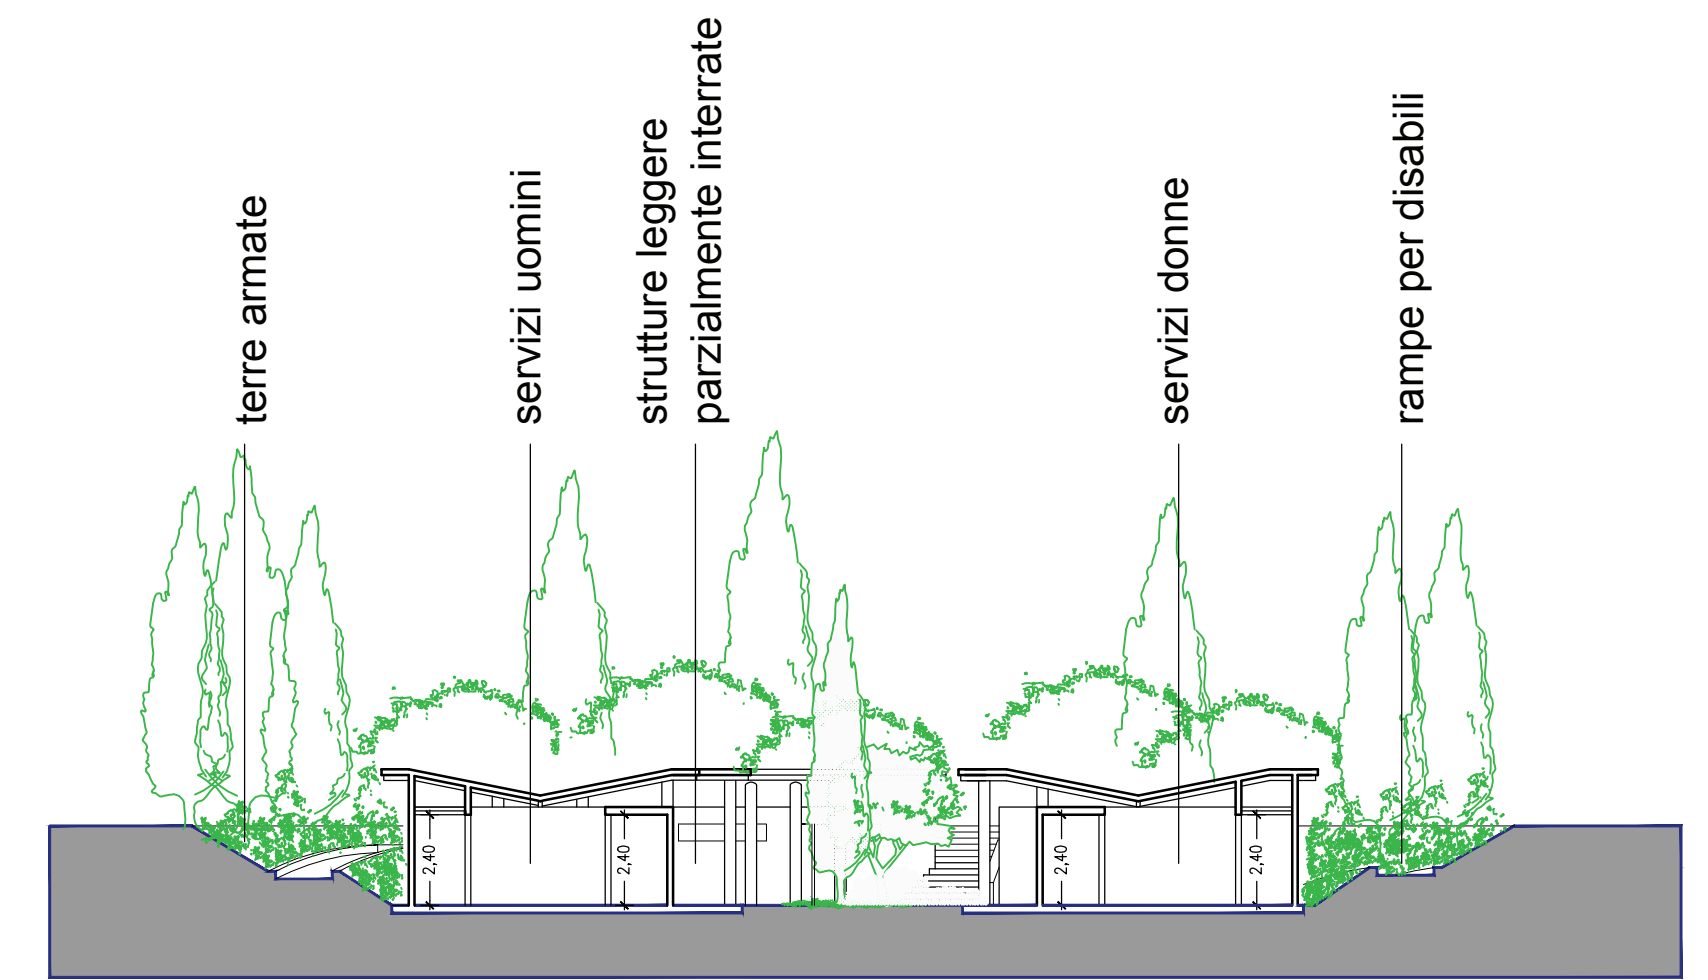

Comune di Scandicci
(Provincia di Firenze)

**NUOVO VILLAGGIO TURISTICO
CAMPING "LE QUERCE"**
Piano Urbanistico Attuativo

Loc. Le Querce, Strada
Comunale di Triozzi

Proponente: Sig. LEOPOLDO FRANCESCHI
Via di Vingone, 9
Scandicci (FI)
C.F. FRNLLD58H20D612C

Progettista: Arch. MARCO GIGLIOLI
P.zza Ulivelli, 19
Castelfiorentino (FI)

Piano Urbanistico Attuativo
Giugno 2011

**PROGETTO
FABBRICATI SERVIZI**
- piante 1:200
- sezione 1:200

11

PIANTA LIVELLO INTERRATO SCALA 1:200

SEZIONE A-A' - RAPPORTO DI SCALA 1:200

SEZIONE A-A' - RAPPORTO DI SCALA 1:200

PIANTA LIVELLO TERRENO SCALA 1:200

PIANTA LIVELLO INTERRATO SCALA 1:200