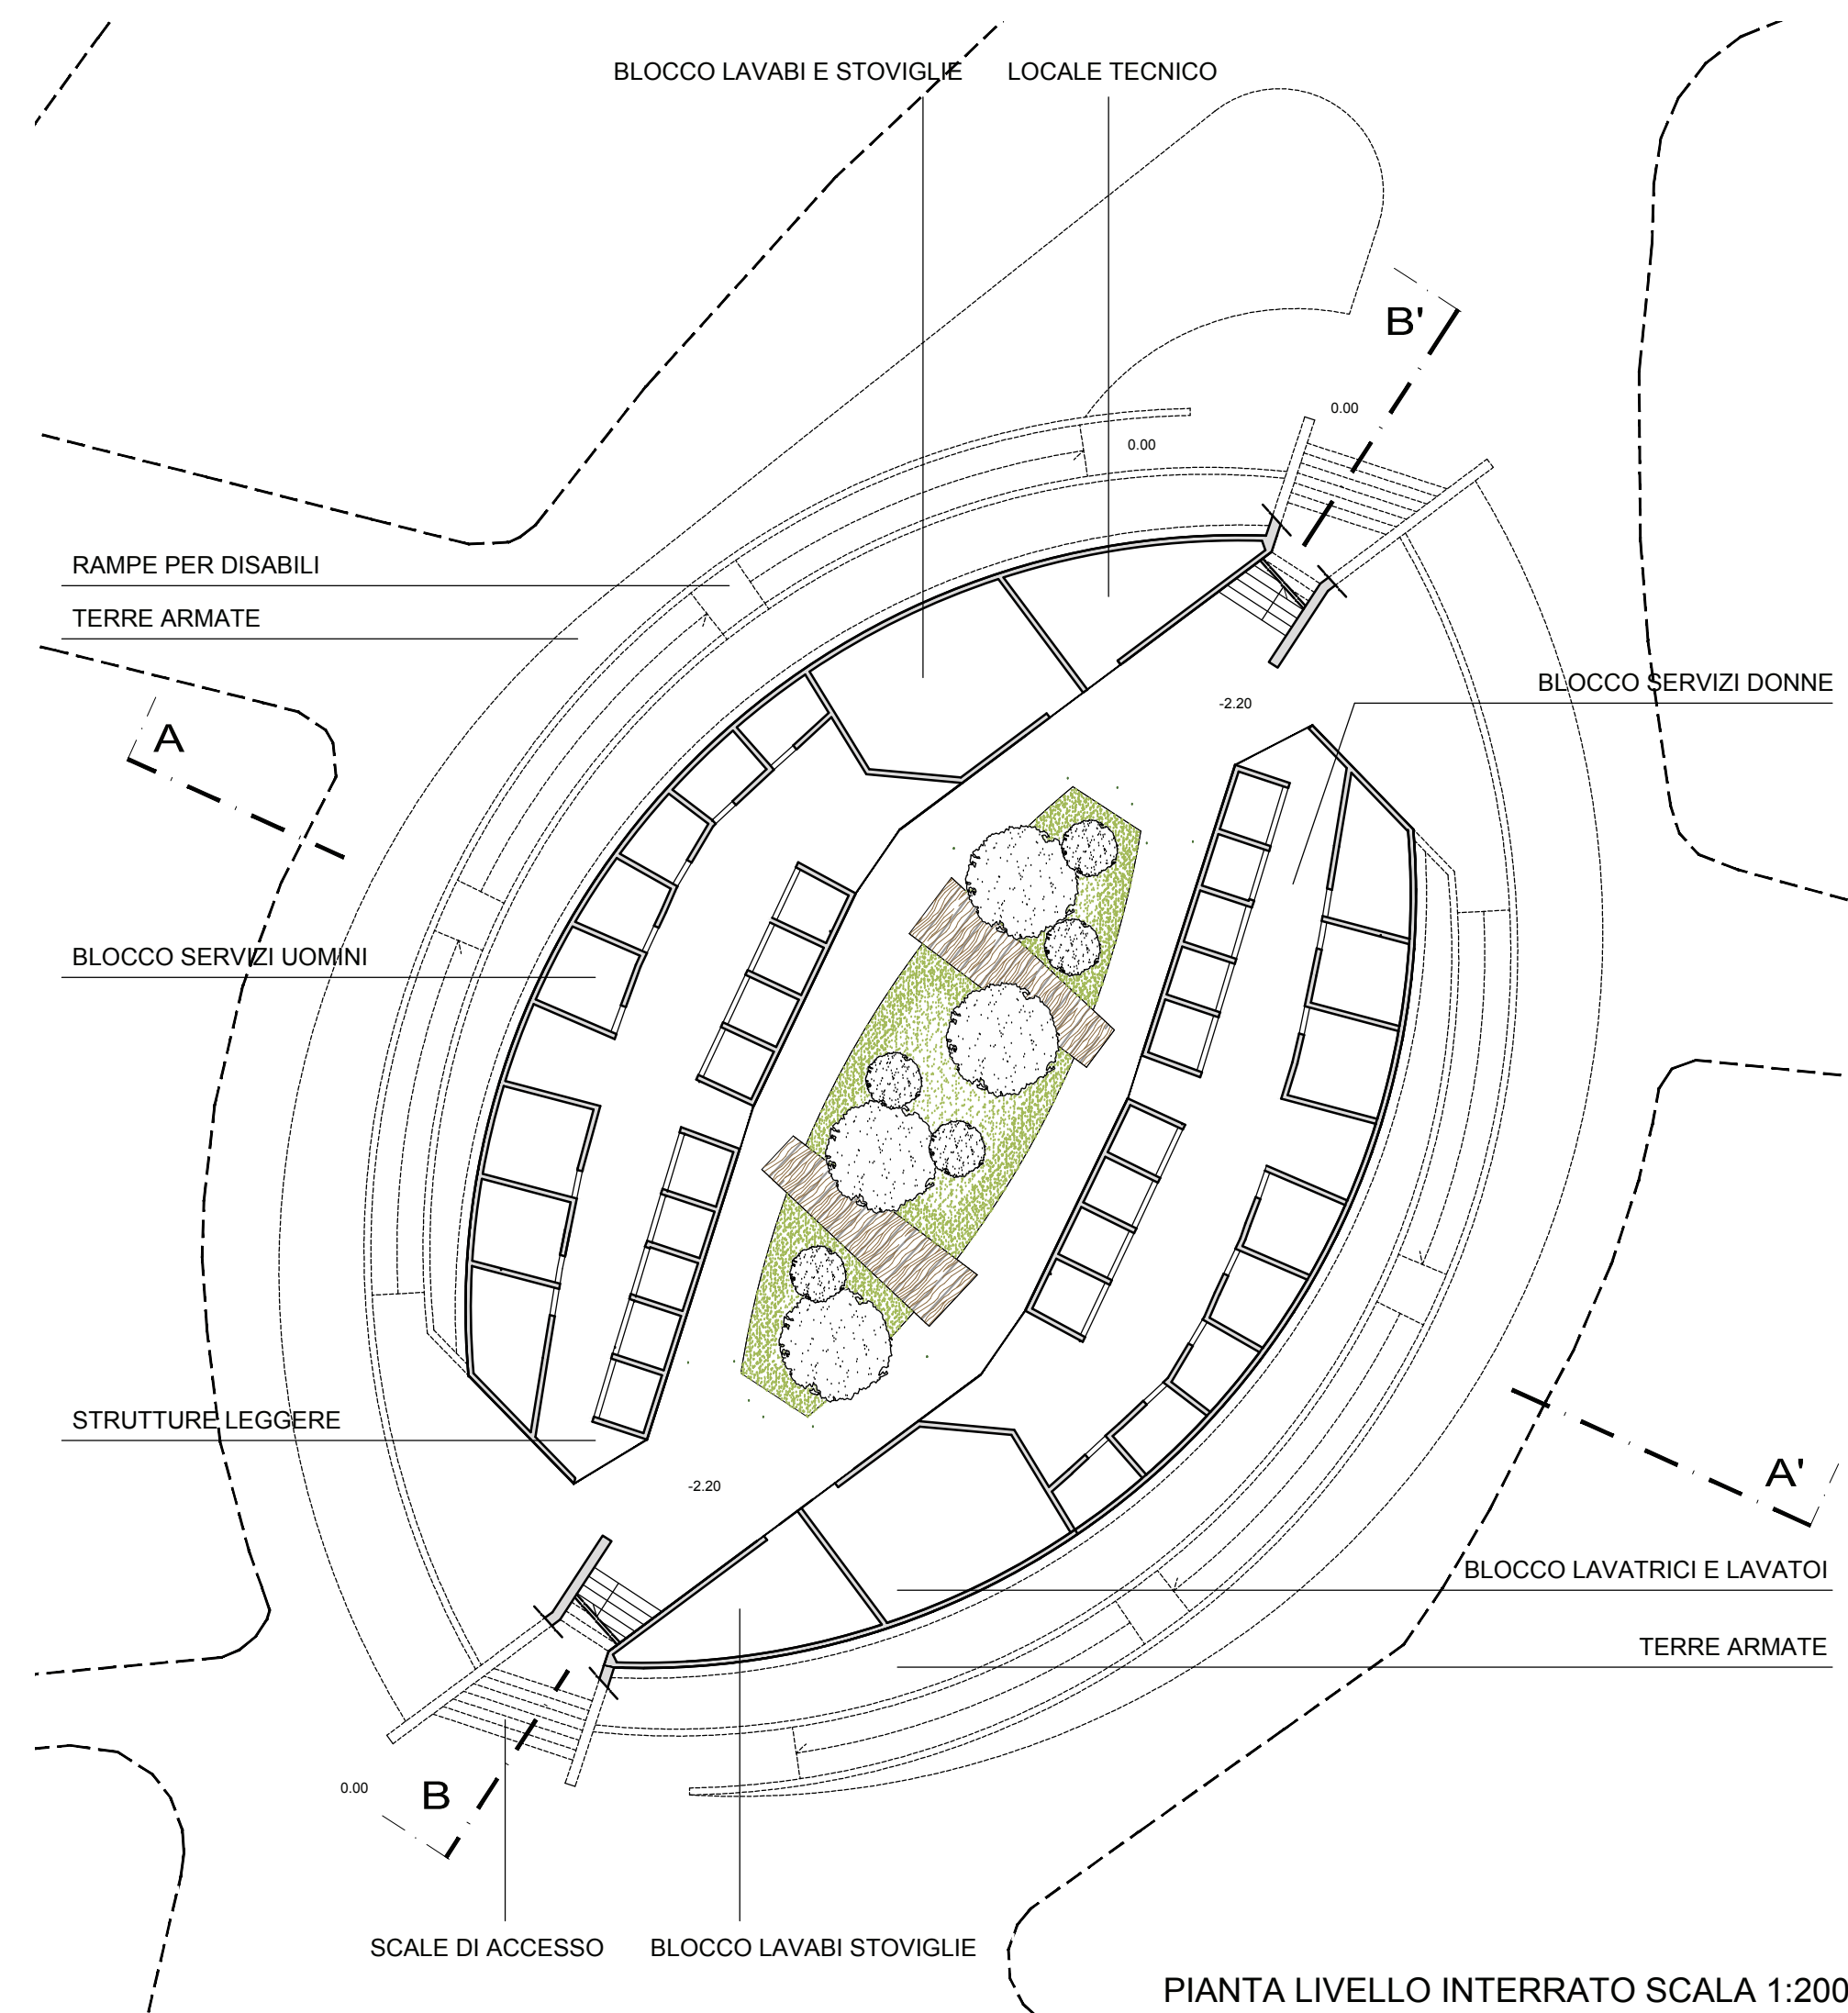

Comune di Scandicci
(Provincia di Firenze)

**NUOVO VILLAGGIO TURISTICO
CAMPING "LE QUERCE"**
Piano Urbanistico Attuativo

Loc. Le Querce, Strada
Comunale di Triozzi

Proponente: Sig. LEOPOLDO FRANCESCHI
Via di Vingone, 9
Scandicci (FI)
C.F. FRNLLD58H20D612C

Progettista: Arch. MARCO GIGLIOLI
P.zza Ulivelli, 19
Castelfiorentino (FI)

Piano Urbanistico Attuativo
Giugno 2011

**PROGETTO
FABBRICATI SERVIZI**
- piante 1:200
- sezione 1:200

11

PIANTA LIVELLO INTERRATO SCALA 1:200

SEZIONE A-A' - RAPPORTO DI SCALA 1:200

SEZIONE A-A' - RAPPORTO DI SCALA 1:200

PIANTA LIVELLO TERRENO SCALA 1:200

PIANTA LIVELLO INTERRATO SCALA 1:200