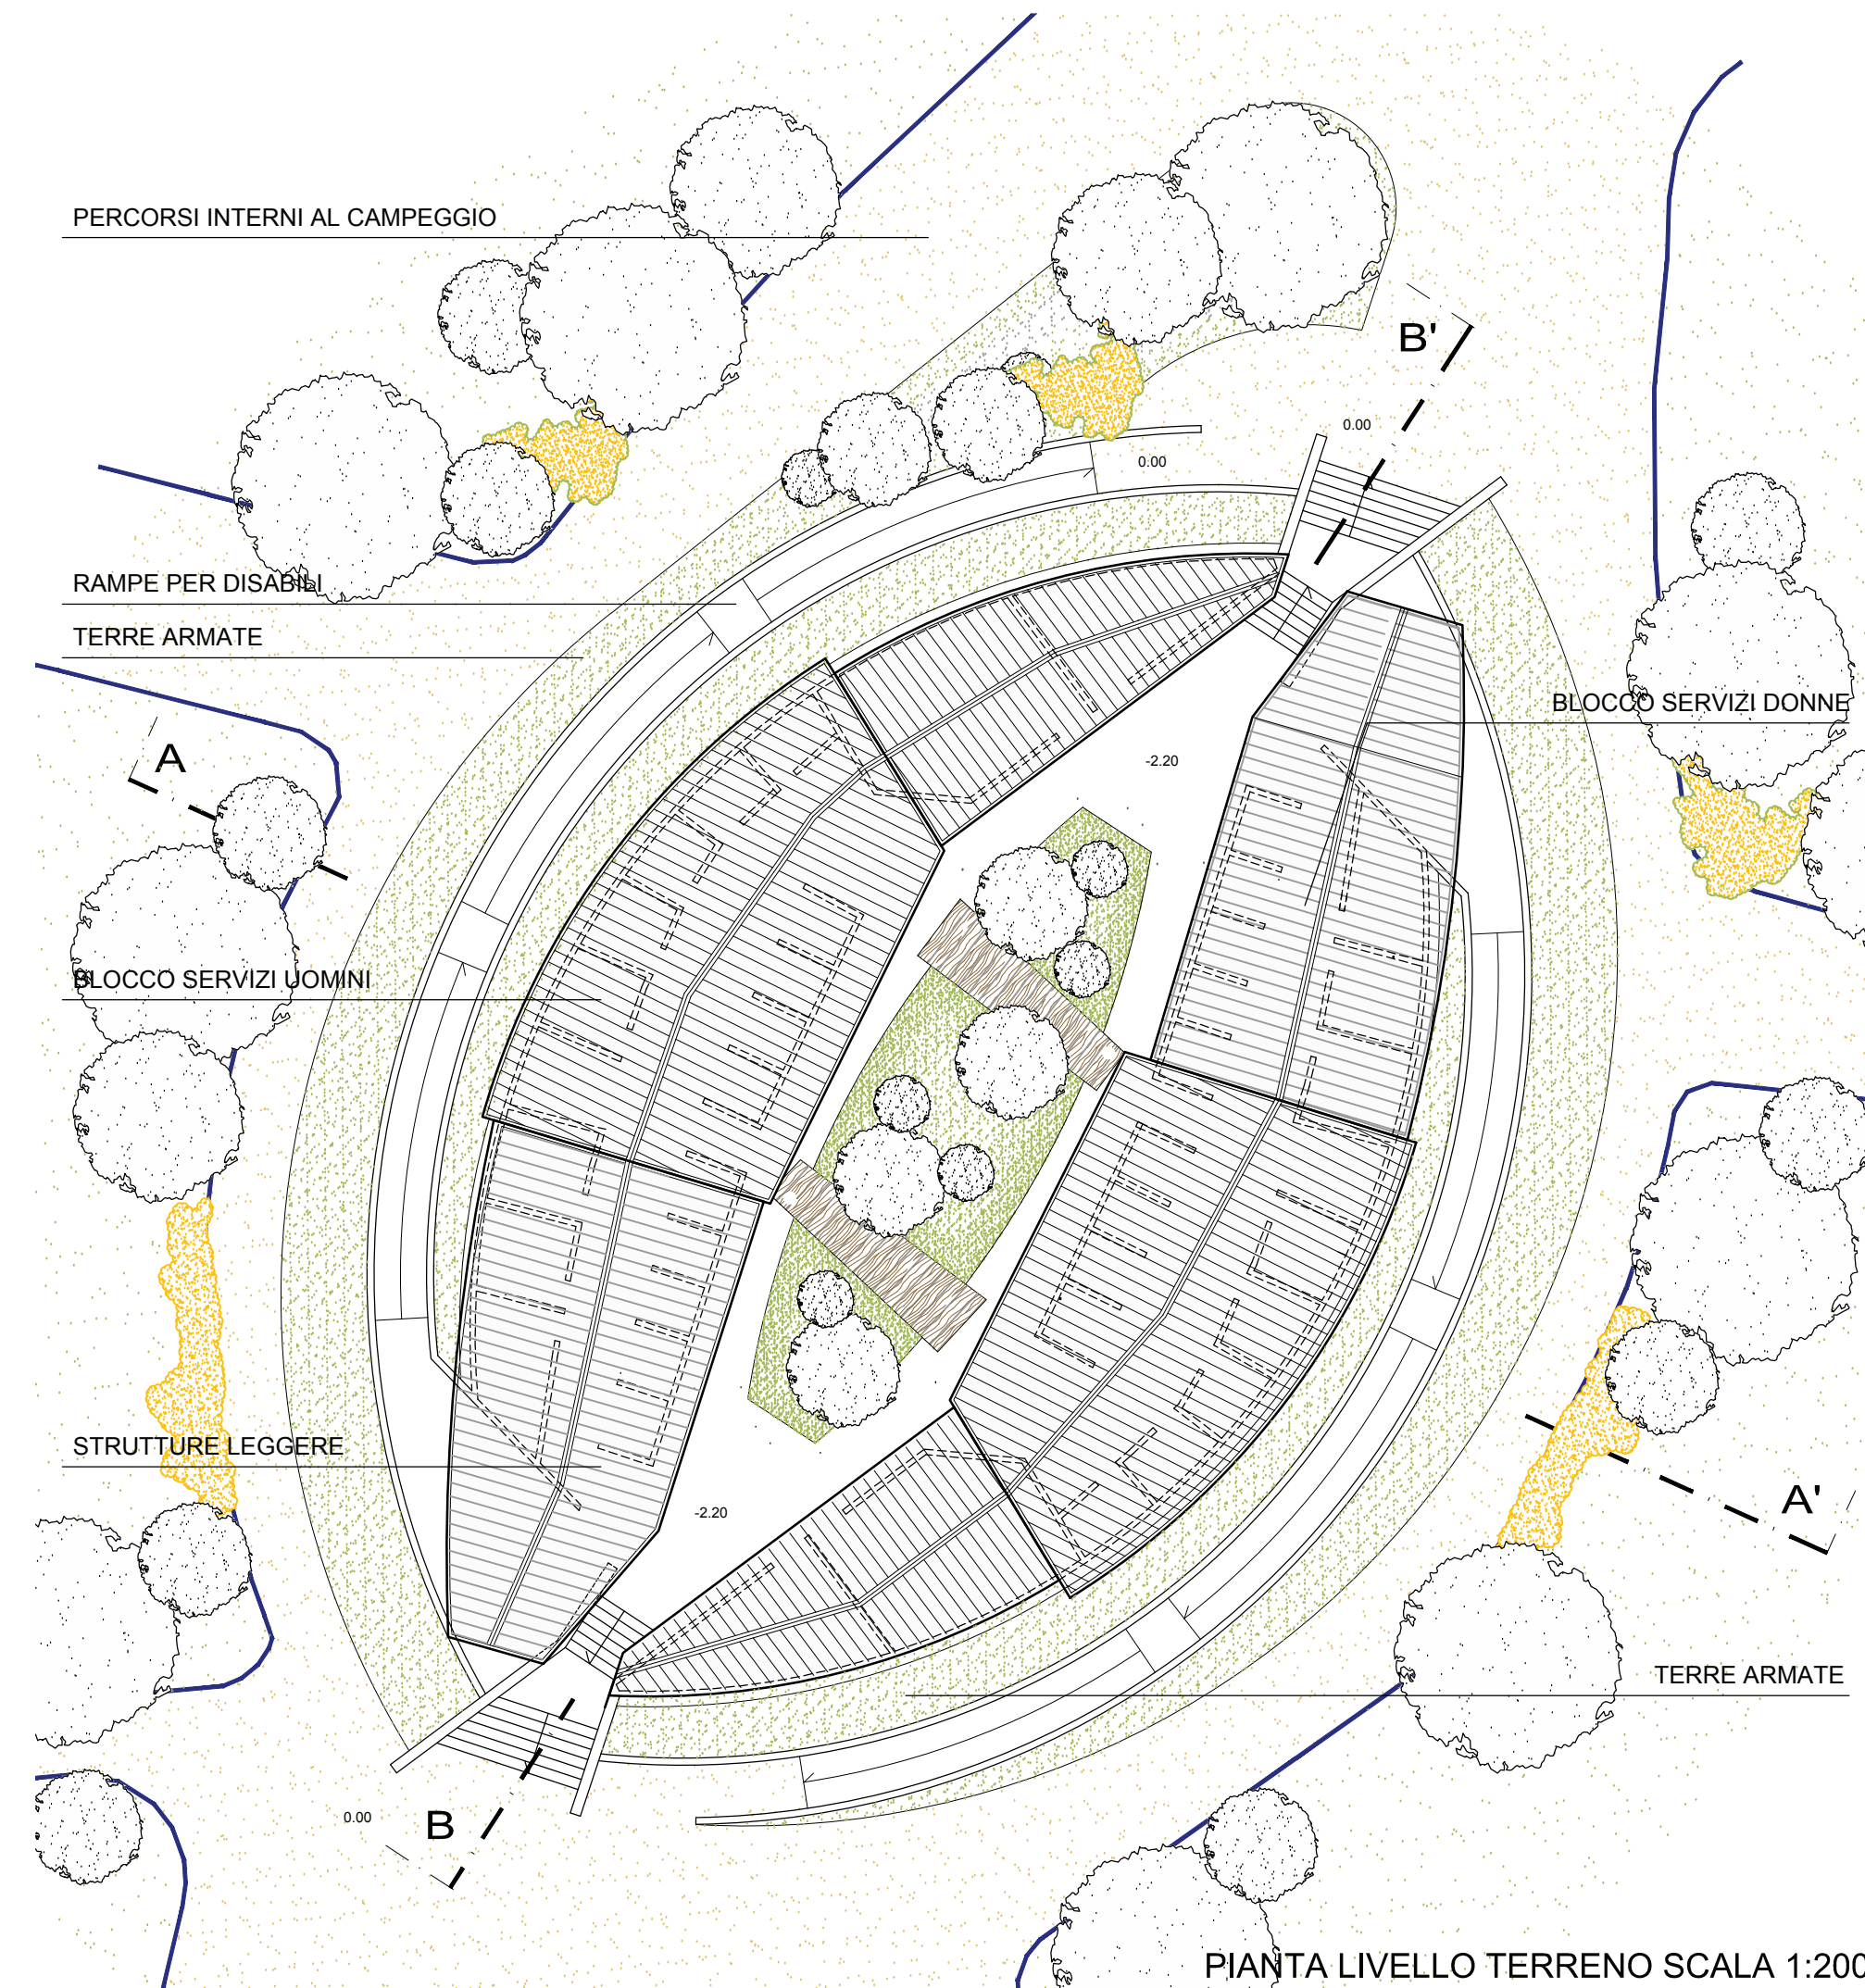

Comune di Scandicci
(Provincia di Firenze)

**NUOVO VILLAGGIO TURISTICO
CAMPING "LE QUERCE"**
Piano Urbanistico Attuativo

Loc. Le Querce, Strada
Comunale di Triozzi

Proponente: Sig. LEOPOLDO FRANCESCHI
Via di Vingone, 9
Scandicci (FI)
C.F. FRNLLD58H20D612C

Progettista: Arch. MARCO GIGLIOLI
P.zza Ulivelli, 19
Castelfiorentino (FI)

Piano Urbanistico Attuativo
Giugno 2011

**PROGETTO
FABBRICATI SERVIZI**
- piante 1:200
- sezione 1:200

11

PIANTA LIVELLO INTERRATO SCALA 1:200

SEZIONE A-A' - RAPPORTO DI SCALA 1:200

SEZIONE A-A' - RAPPORTO DI SCALA 1:200

PIANTA LIVELLO TERRENO SCALA 1:200

PIANTA LIVELLO INTERRATO SCALA 1:200