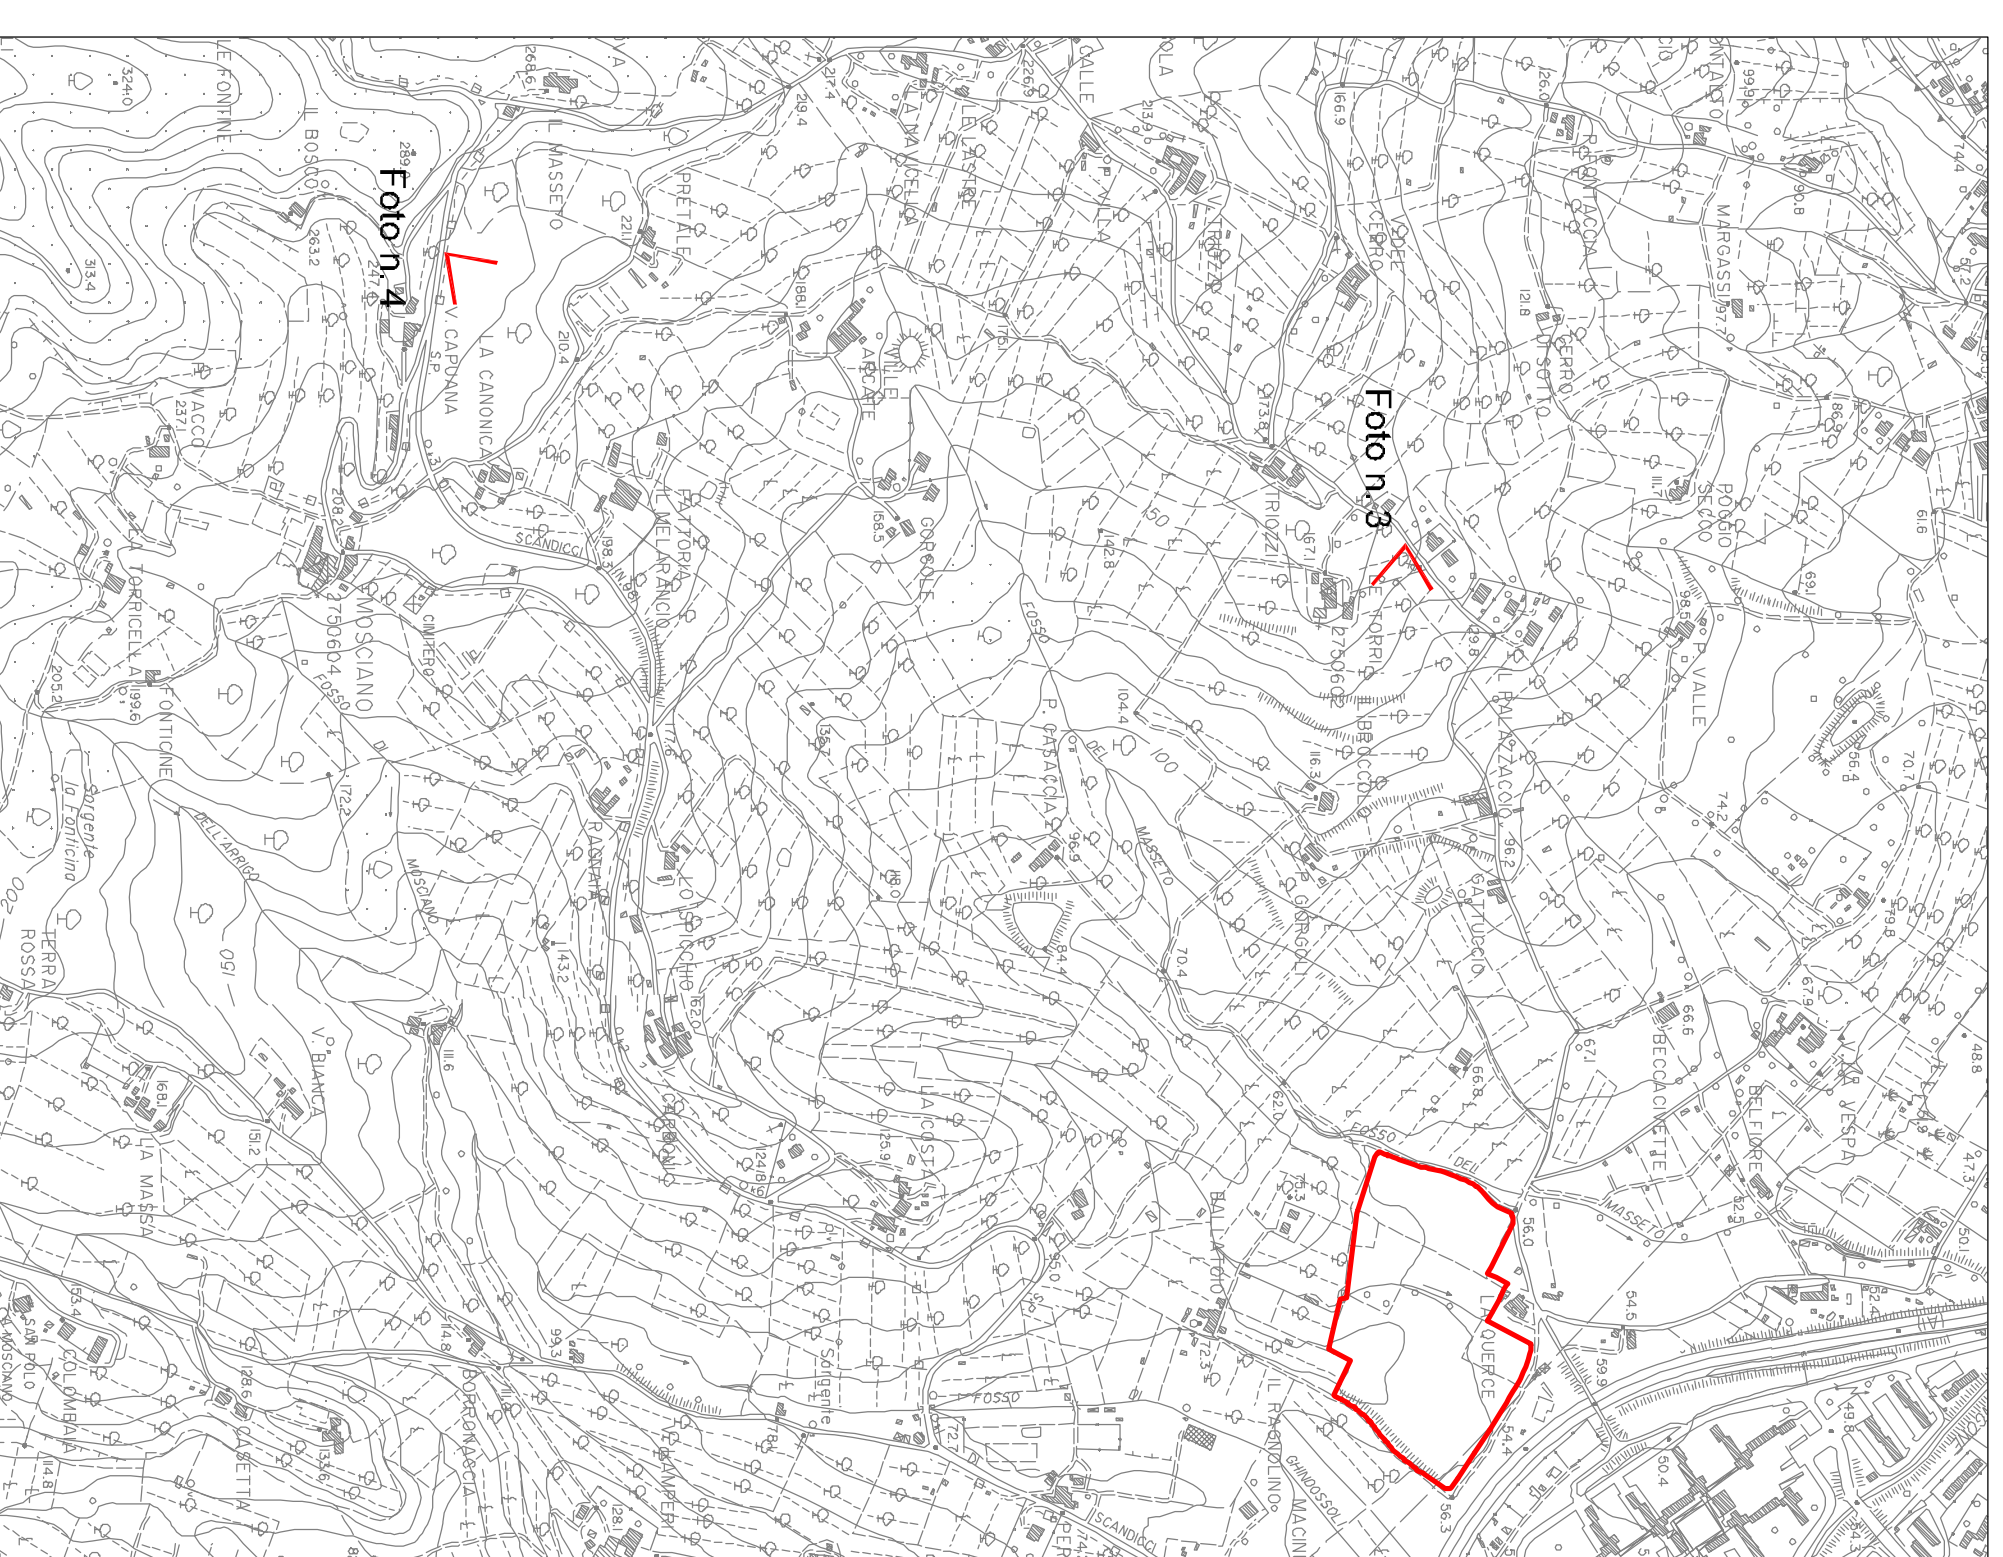

### NUOVO VILLAGGIO TURISTICO CAMPING "LE QUERCIE"

Loc. Le Querce, Strada  
Comunale di Tirozzi

Progettista: Sig. LEOPOLDO FAVANESCHI  
Via di Vigonza, 9  
Sansepolcro (FR)  
C.F. FNALLD581H2D5612C

Progettista: Arch. MARCO CICLICI  
P.zza Livelli, 13  
Castellonovino (FR)

### Piano Urbanistico Attuativo Giugno 2011 (modificata a Luglio 2016)

PROGETTO  
Foto panoramiche attuali  
Inserimenti fotografici di progetto

17

Estratto C.T.R. 1:10000

Foto panoramica n. 3 - Via di Tirozzi

Inserimento fotografico del progetto - via di Tirozzi

Foto panoramica n. 4 - Via di Mosciano alta

Inserimento fotografico del progetto - via di Mosciano alta