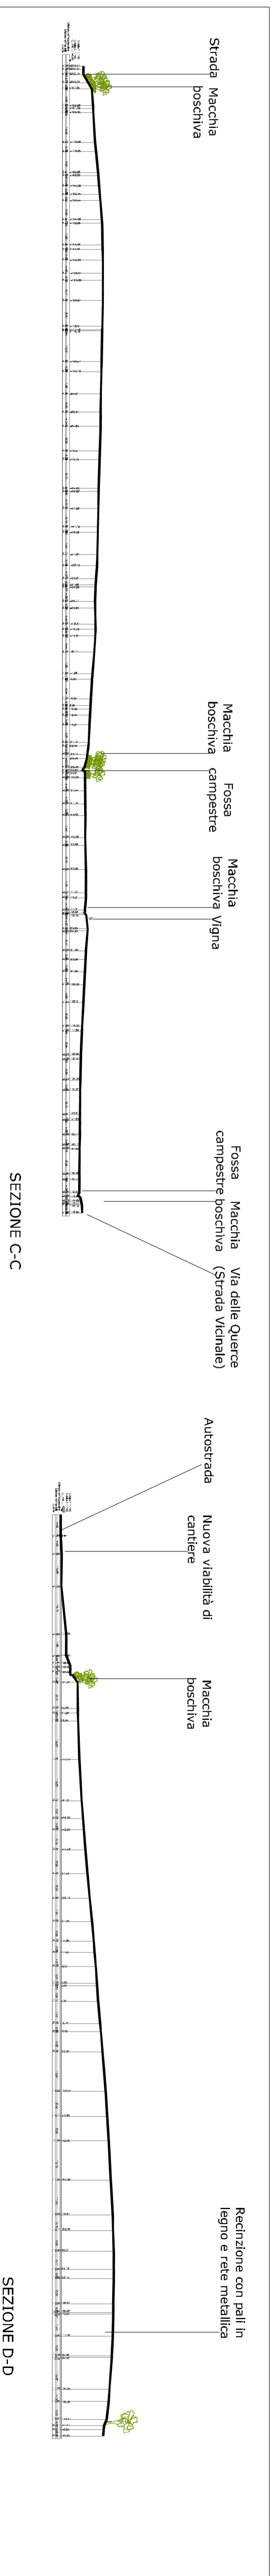

Comune di Spinea
(Prov. di Venezia)

NUOVO VILLAGGIO TURISTICO CAMPING "LE QUERCE"

Loc. Le Querce, Strada
Comunale di Tronzi

Progettista: Sra. LEOPOLDO FRANCESCHI
Via di Virginia, 9
Santolite (VI)

C.F. FRNLD88200R20C

Progettista: Arch. MARCO GIACIOLI
P.zza Alivell, 19
Castelfranco (VI)

Piano Urbanistico Attuativo Dicembre 2010 (modificata Luglio 2016)

RILIEVO
Planimetria generale
Sezioni Ambientali

1:1000
1:1000

3

Retinzione con pali in
legno e rete metallica

SEZIONE D-D