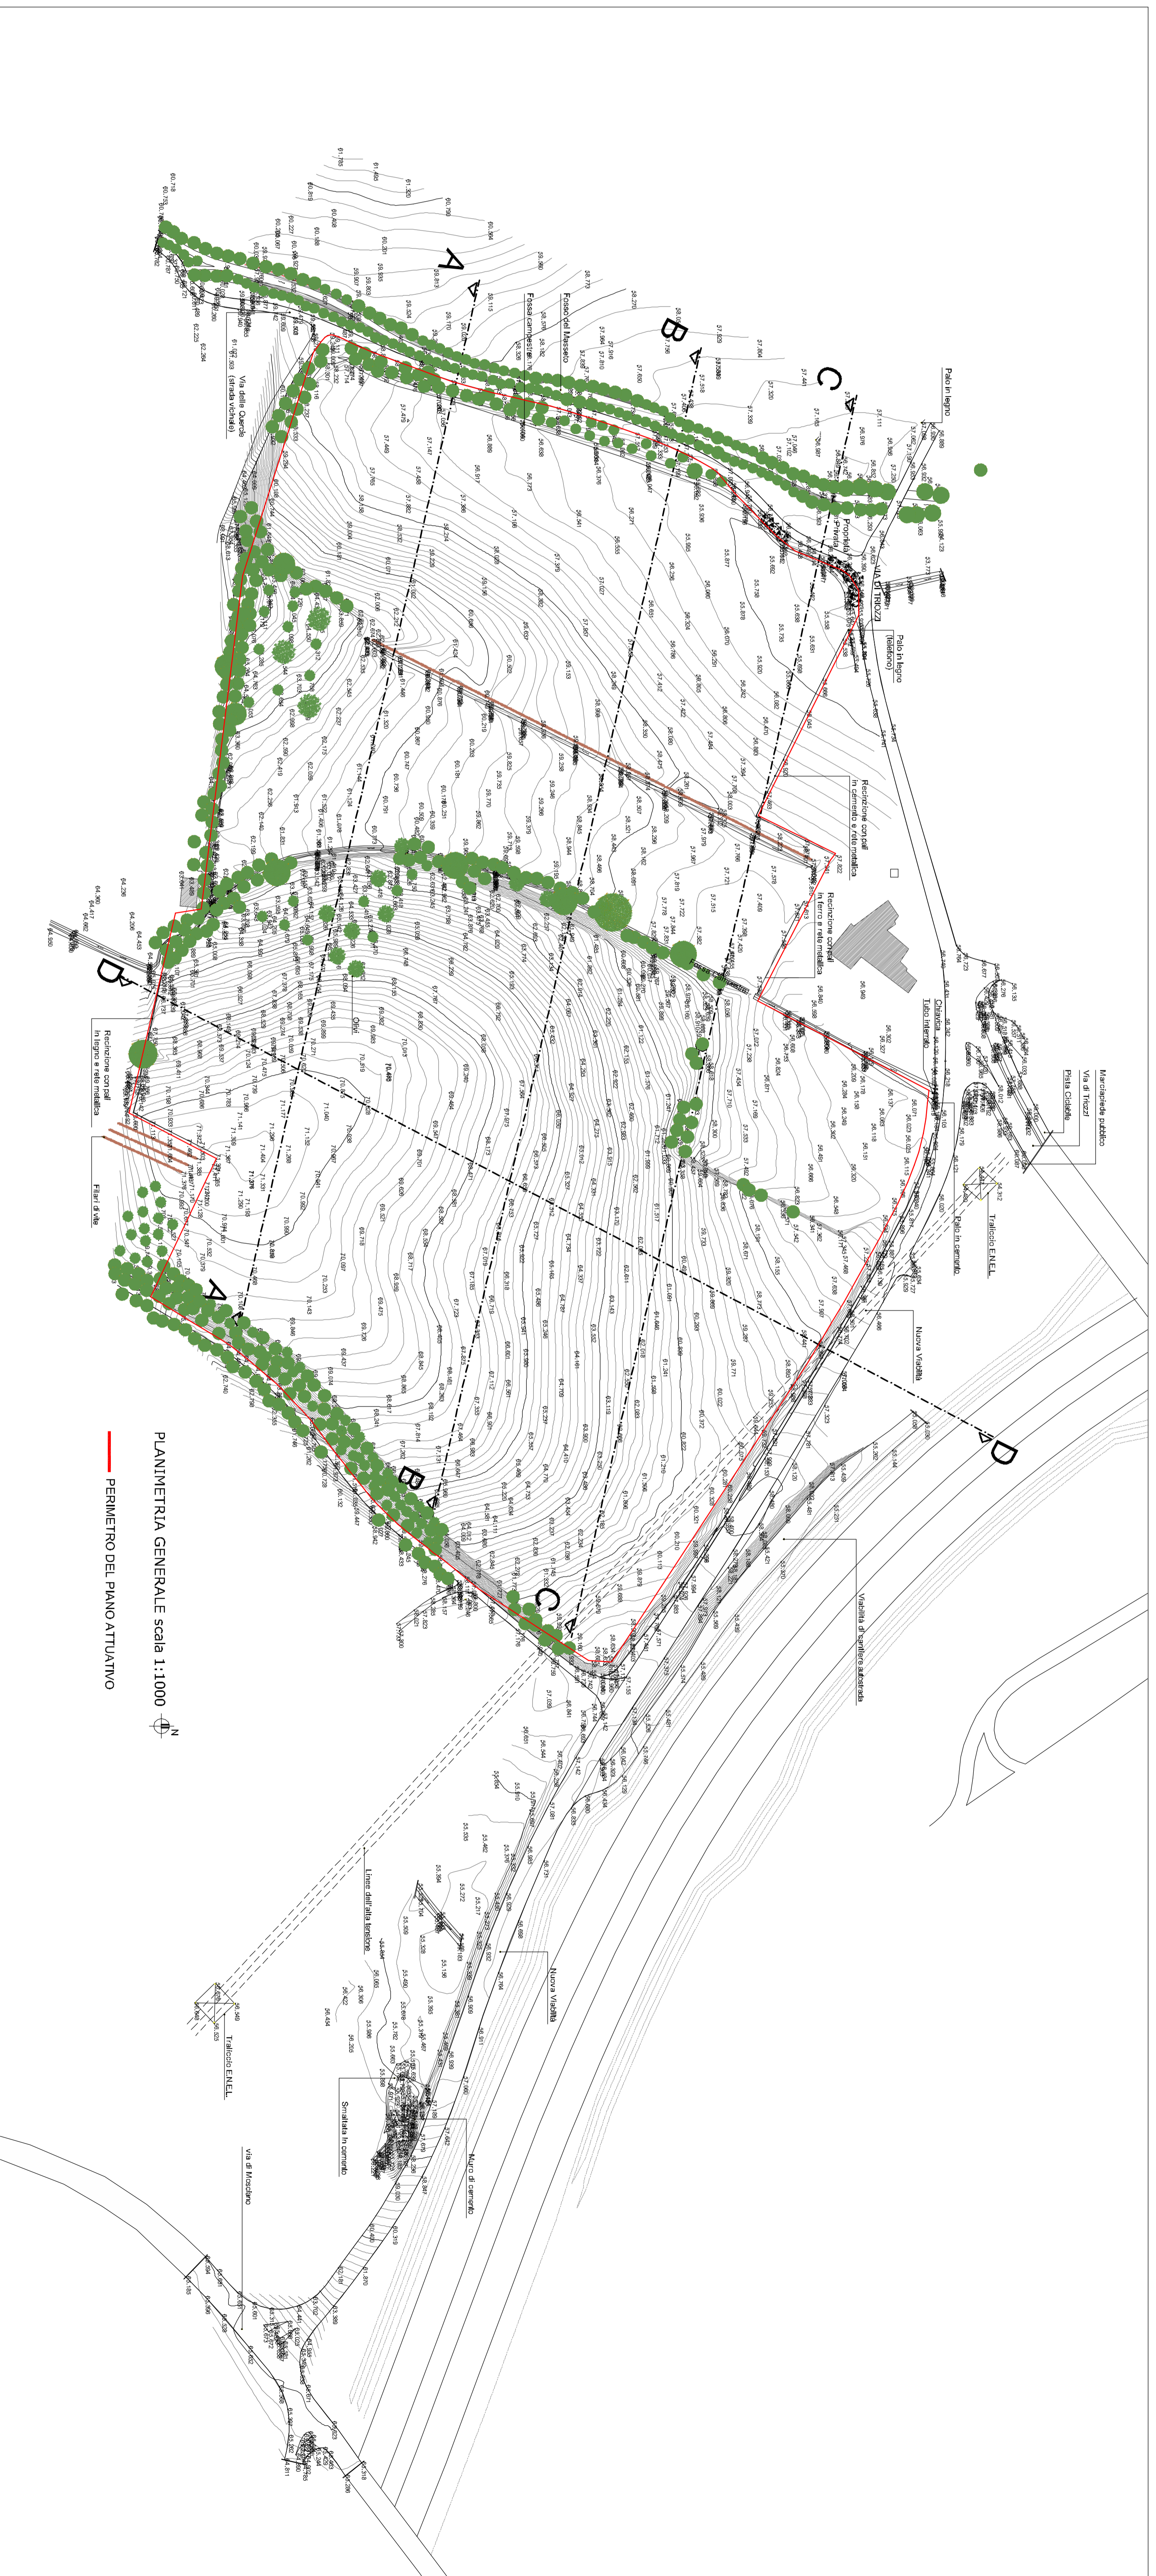

Comune di Spinea
(Prov. di Venezia)

NUOVO VILLAGGIO TURISTICO CAMPING "LE QUERCE"

Loc. Le Querce, Strada
Comunale di Tronzi

Progettista: Sra. LEOPOLDO FRANCESCHI
Via di Virginia, 9
Santolite (VI)

C.F. FRNLD88200R20C

Progettista: Arch. MARCO GIACIOLI
P.zza Alivell, 19
Castelfranco (VI)

Piano Urbanistico Attuativo Dicembre 2010 (modificata Luglio 2016)

RILIEVO
Planimetria generale
Sezioni Ambientali

1:1000
1:1000

3

Retinzione con pali in
legno e rete metallica

SEZIONE D-D