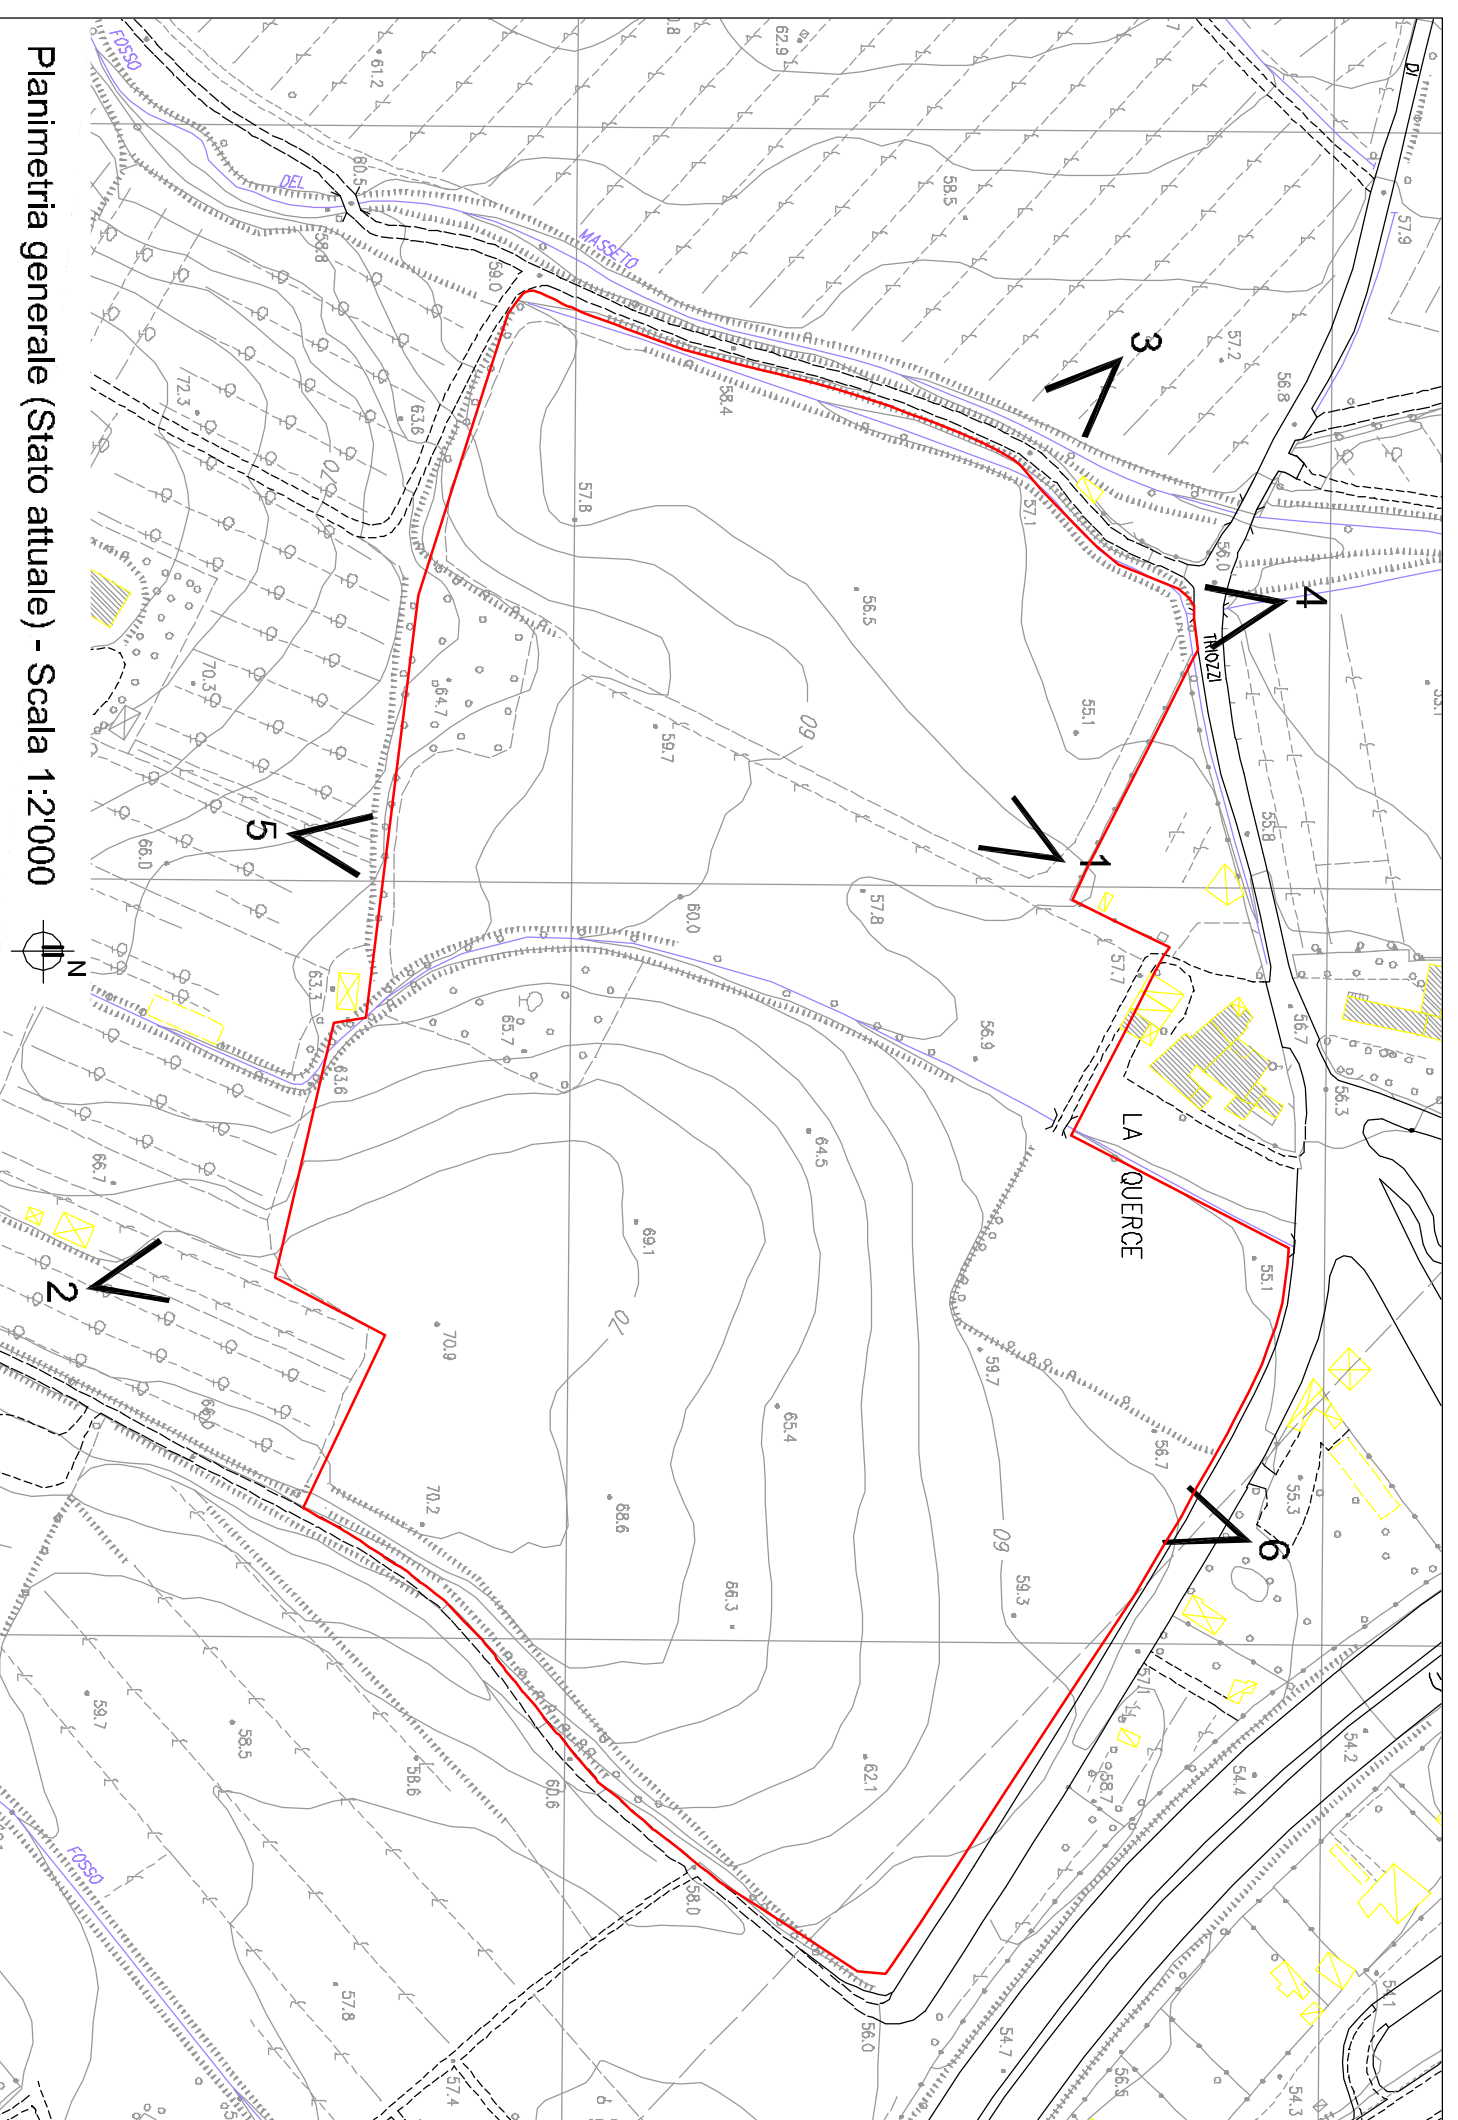

Comune di Scandicci
(Provincia di Firenze)

NUOVO VILLAGGIO TURISTICO CAMPING "LE QUERCE"

Loc. Le Querce, Strada
Comunale di Tibozzi

Proprietario: Sig. LEOPOLDO FRANCESCHI

Via di Vingone, 9
Scandicci (FI)
C.F. FRNLD58H20D612C

Progettista : Arch. MARCO GIGLIOLI
P.zza Uivelli, 19
Castelfranco (FI)

Piano Urbanistico Attuativo
Dicembre 2010 (modificata Settembre 2016)
RILEVO
Documentazione fotografica

4

Perimetro del Piano Attuativo

Planimetria generale (Stato attuale) - Scala 1:2'000

visita 1

visita 2

visita 3

visita 4

visita 5

visita 6