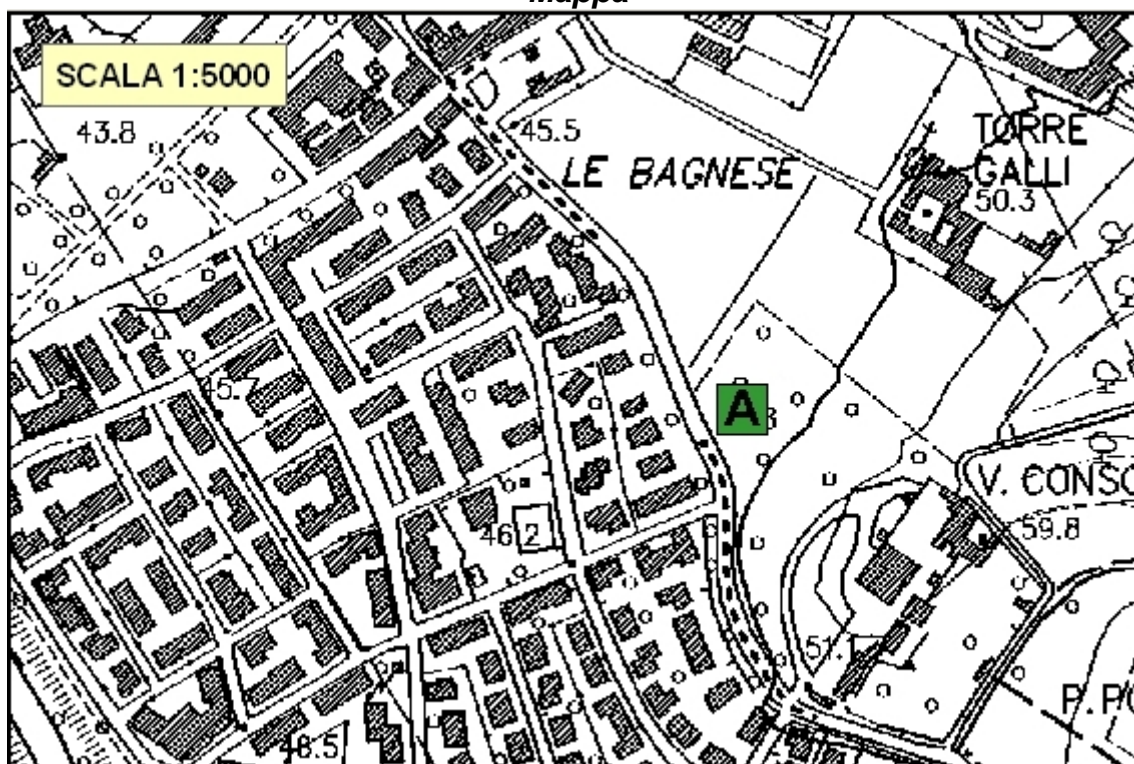

**AREA di ATTESA – 01 LE BAGNESE**  
**(Codice: Sc. 01)**

Località: LE BAGNESE  
Nome area: LE BAGNESE  
Indirizzo: Via delle Bagnese  
Utilizzo: Giardino pubblico  
Coord. Est: 1677212  
Coord. Nord: 4847027  
Note:

**Foto**

**Mappa**

**AREA di ATTESA – 02 L'OLMO  
(Codice: Sc. 02)**

Località: VIOTTOLONE  
Nome area: Giardini pubblici  
Indirizzo: Via Pisana (angolo Via V. Michelassi)  
Utilizzo: Giardino pubblico  
Coord. Est: 11°08'37"  
Coord. Nord: 43°46'04"  
Note:

**Foto**

**Mappa**

## AREA di ATTESA – 03 RINALDI

Località: RINALDI  
Nome area: RINALDI - ASILO  
Indirizzo: Via Rinaldi  
Utilizzo: Giardino scuola  
Coord. Est: 1673536  
Coord. Nord: 4846670  
Note: