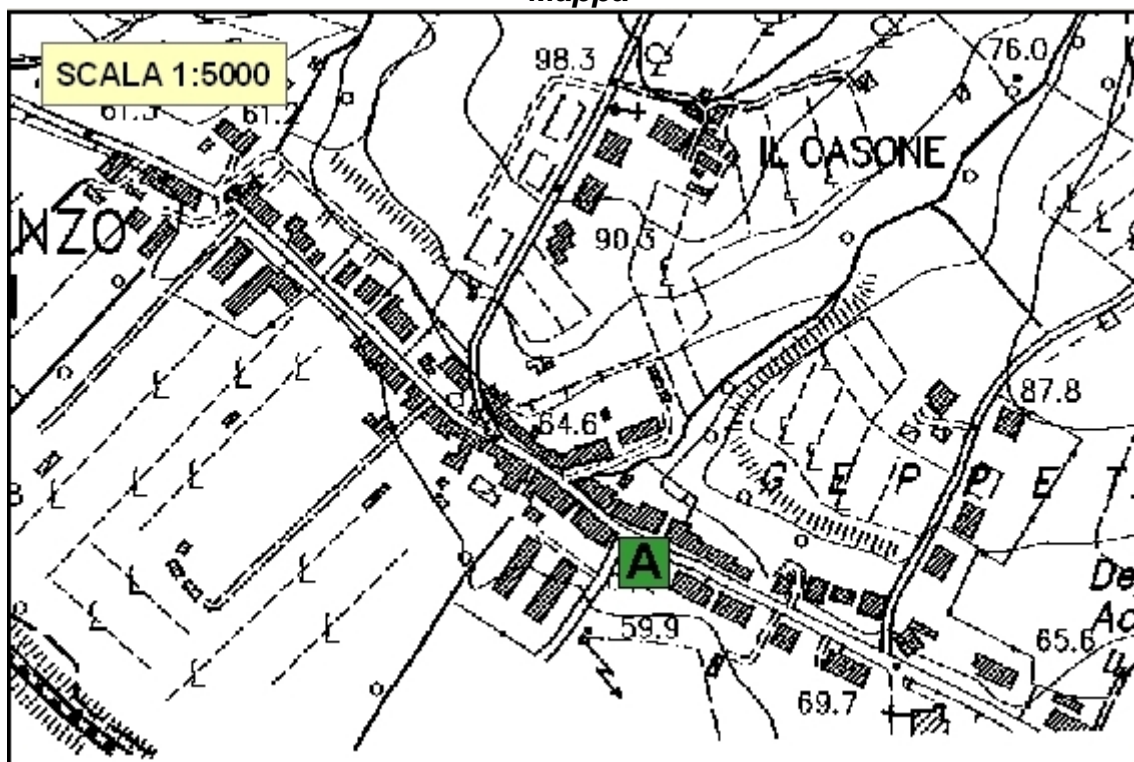

AREA di ATTESA – 04 SAN VINCENZO A TORRI

Località: SAN VINCENZO A TORRI
Nome area: SAN VINCENZO A TORRI
Indirizzo: Piazza Fratelli Vezzosi
Utilizzo: Parcheggio
Coord. Est: 1668926
Coord. Nord: 4840715
Note:

Mappa