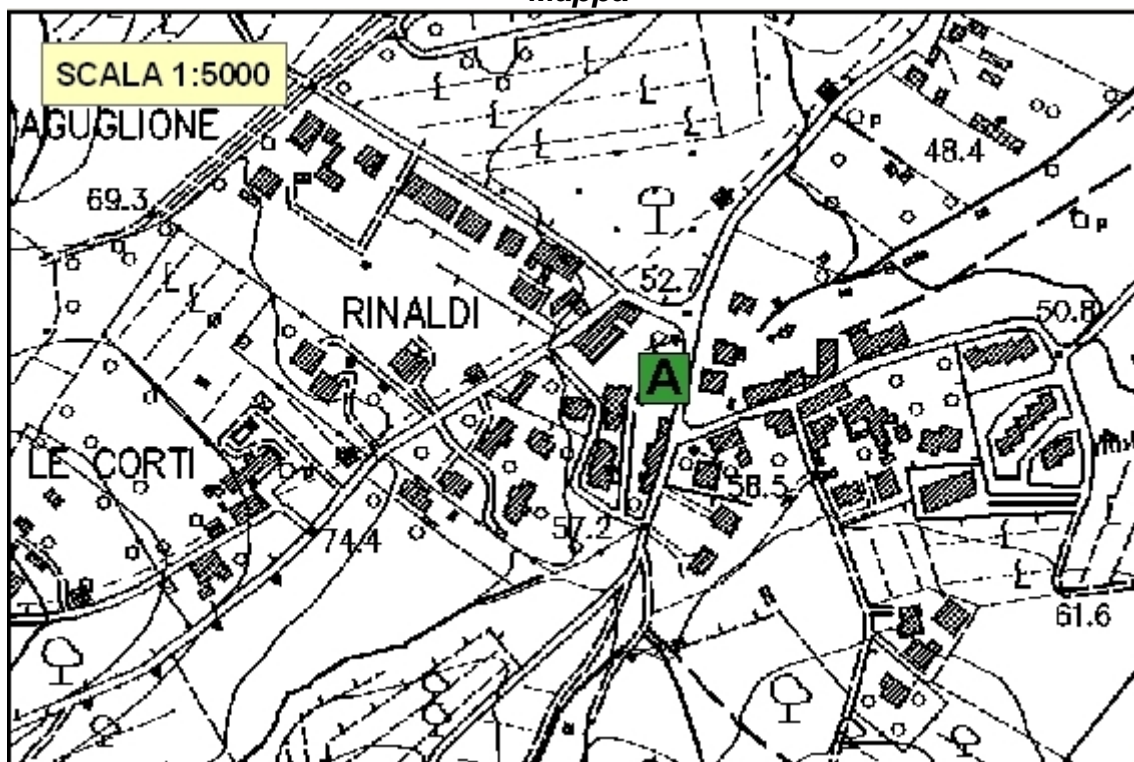

AREA di ATTESA – 03 RINALDI

Località: RINALDI
Nome area: RINALDI - ASILO
Indirizzo: Via Rinaldi
Utilizzo: Giardino scuola
Coord. Est: 1673536
Coord. Nord: 4846670
Note:

Foto

Mappa